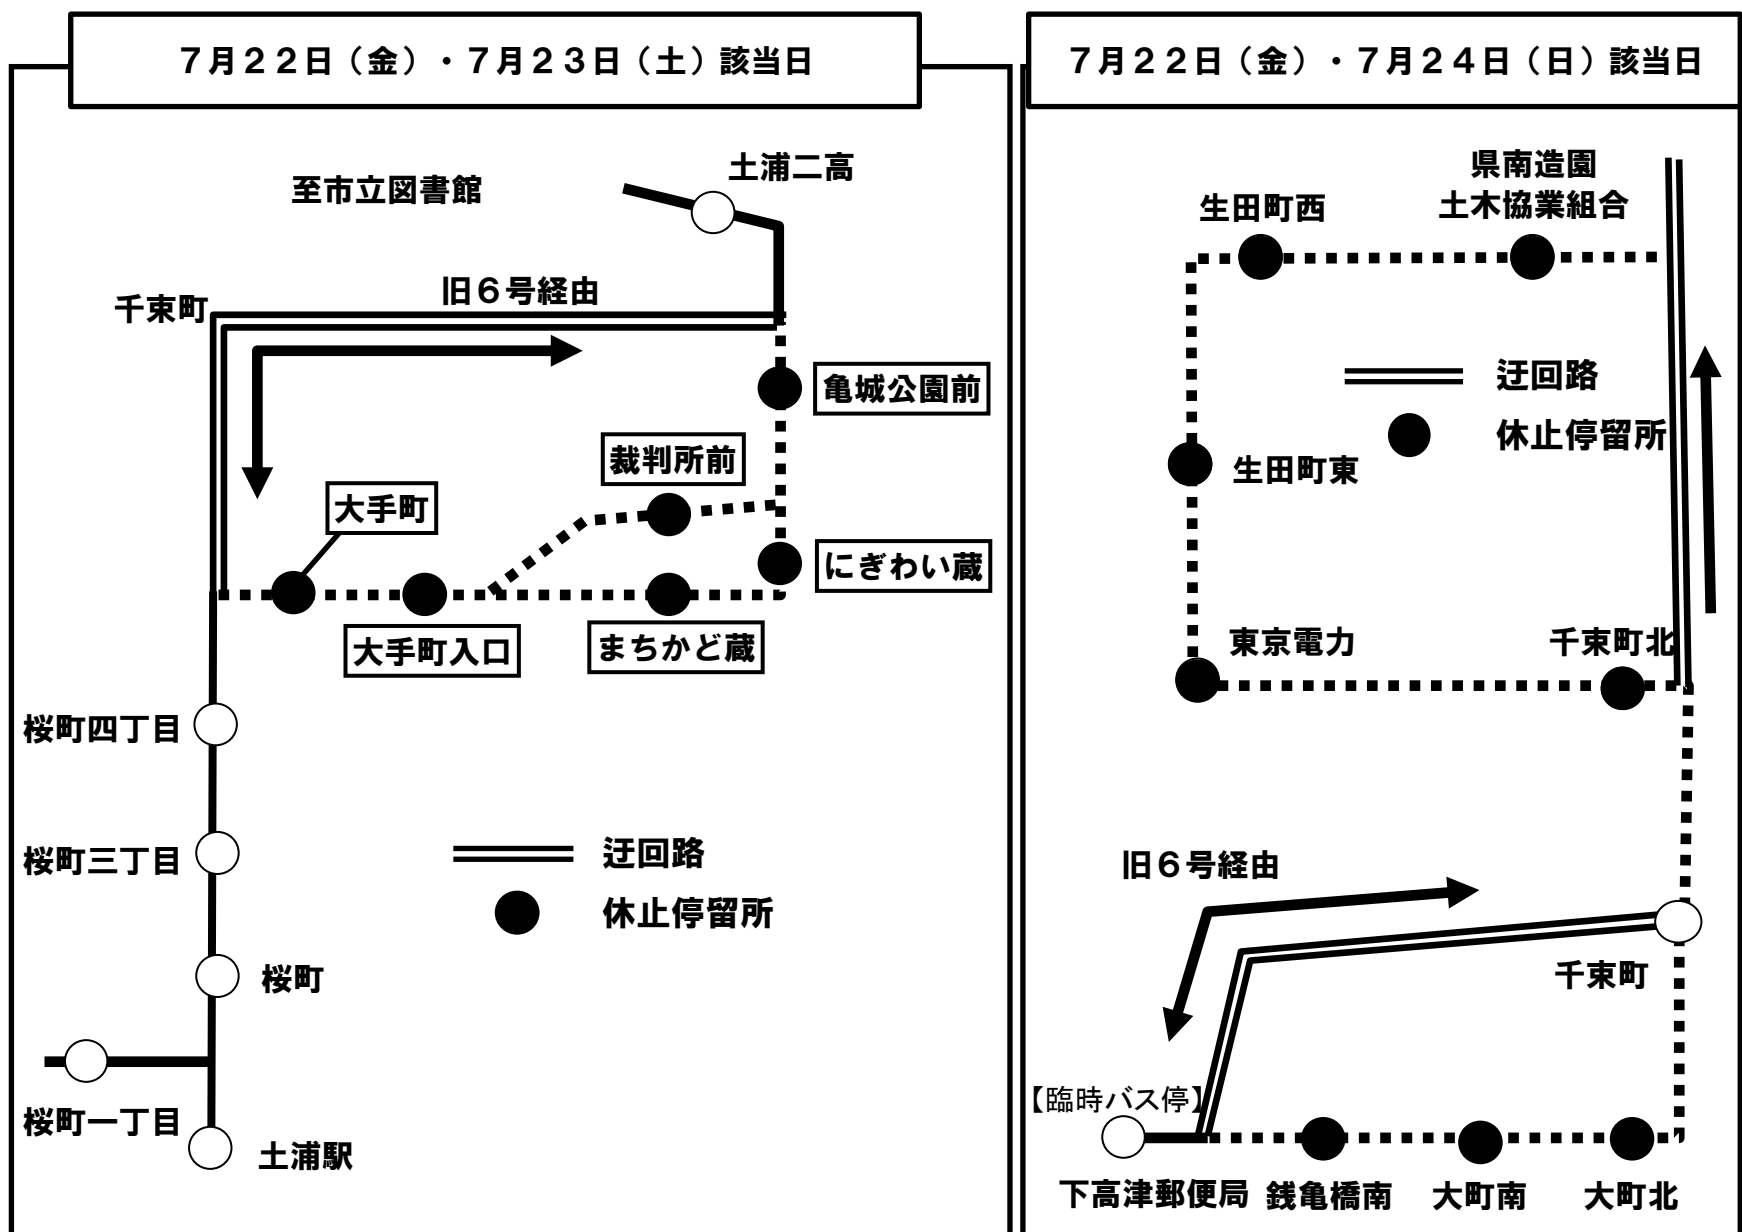

# キララちゃんバス亀城公園循環【迂回運行のお知らせ】

来る7月22日（金）～24日（日）まちづくり活性化バスキララちゃん「亀城公園循環」は、八坂神社祇園祭・礎會神輿巡幸による交通規制に伴い、下記のとおり迂回運行となります。

記

◎7月22日（金） 休止停留所区間【大手町～（まちかど蔵・裁判所前）～亀城公園前】

迂回該当便 右回り4・5便 左回り3・4便 ➡土浦駅発 12:30発 13:20発 14:10発 15:00発

◎7月22日（金） 休止停留所区間【大町北～大町南～銭亀橋南】

迂回該当便 右回り6便 左回り5便 ➡土浦駅発 15:00発 15:50発

◎7月23日（土） 休止停留所区間【大手町～（まちかど蔵・裁判所前）～亀城公園前】

迂回該当便 右回り2便 左回り2便 ➡土浦駅発 10:00発 10:50発

◎7月24日（日） 休止停留所区間【土浦二高～市立図書館～文京町】

迂回該当便 左回り3便・4便 ➡土浦駅発 12:30発 14:10発

◎7月24日（日） 休止停留所区間【千束町北～（生田町東）～県南造園土木協業組合】

迂回該当便 右回り3便・4便・5便 左回り3便・4便

➡土浦駅発 11:40発 12:30発 13:20発 14:10発 15:00発

【該当便については、下記のとおり迂回運行いたします。】

7月22日から7月24日までの3日間、土浦八坂祇園祭礼による、獅子・山車の巡行が実施されます。巡行当日、巡行路近隣の道路は、交通渋滞が予想され、遅れ運行になるものと思われまます。予めご了承ください。