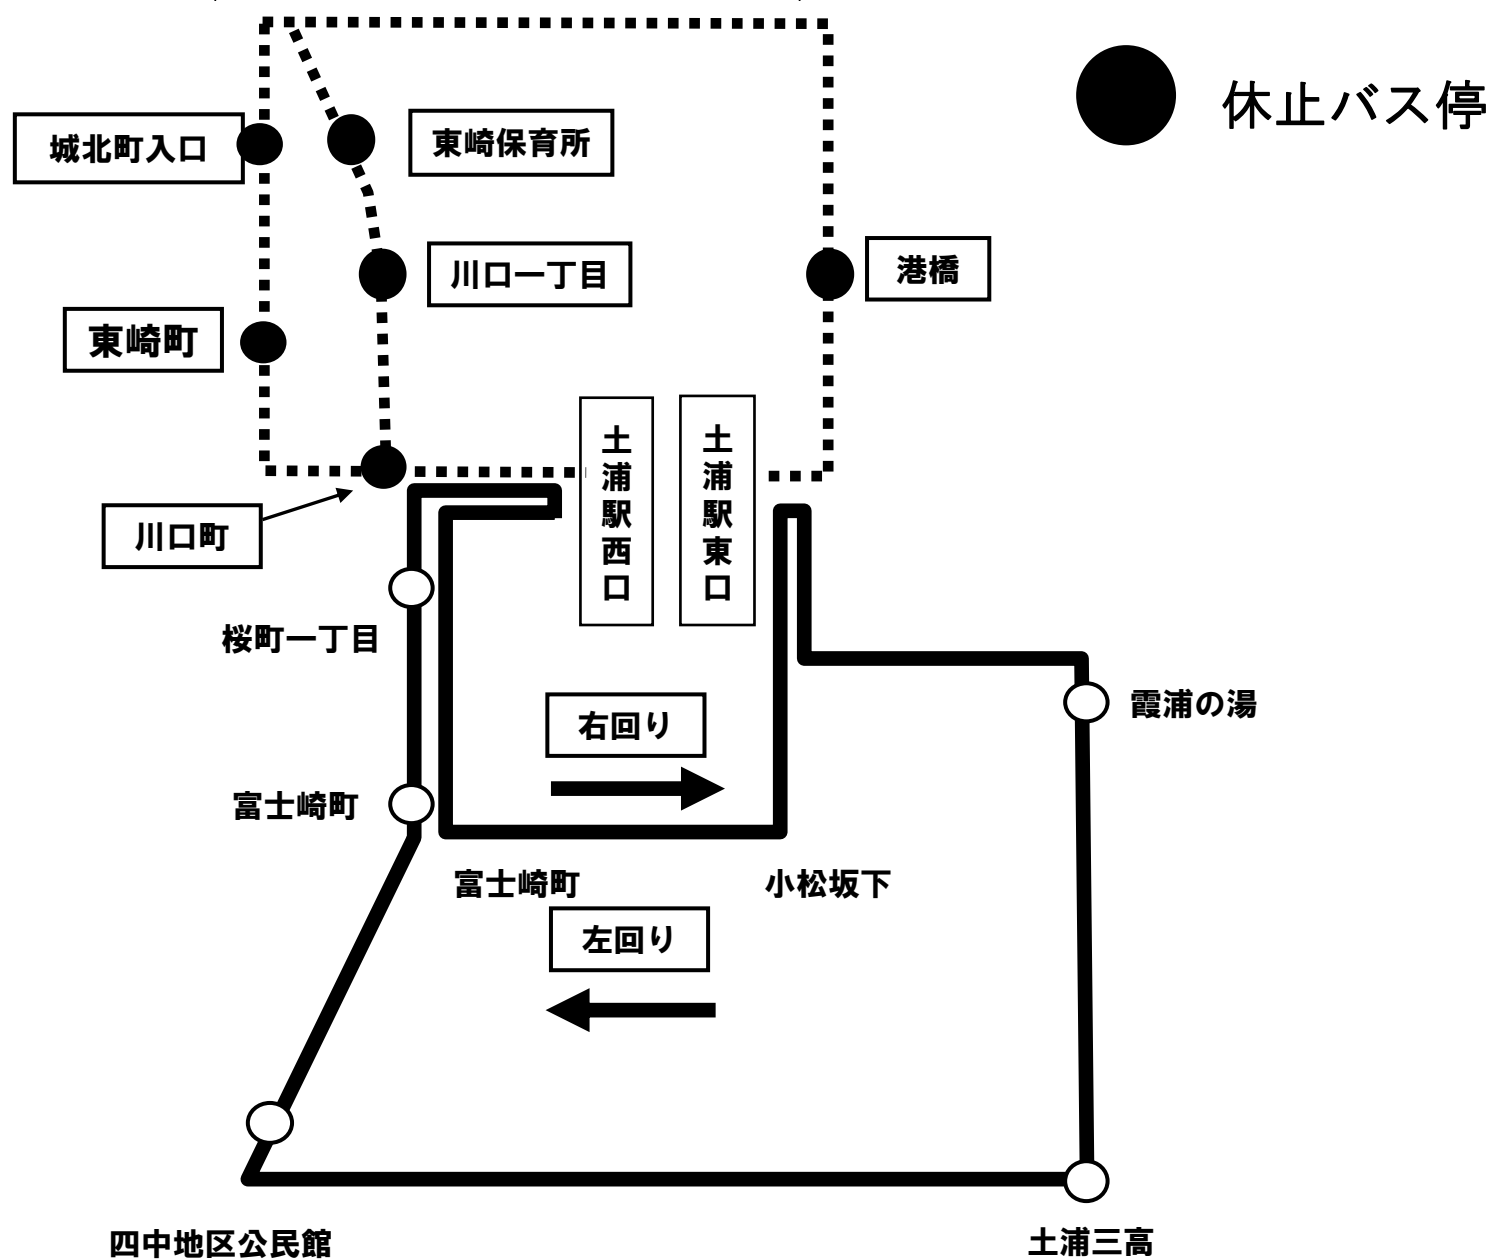

キララちゃんバス霞ヶ浦循環【迂回運行のお知らせ】

来る7月23日(土)まちづくり活性化バス キララちゃん
「霞ヶ浦循環」は、八坂神社祇園祭・礎會神輿巡幸による交通規制に伴い、
下記のとおり迂回運行となります。

記

◎迂回該当日時 7月23日(土)

右回り 4・5・6・7便

土浦駅発 13:20発 15:00発 16:40発 18:20発

左回り 3・4・5・6・7便

土浦駅発 12:30発 14:10発 15:50発 17:30発 19:10発

【該当便については、下記のとおり迂回運行いたします。】

7月22日から7月24日までの3日間、土浦八坂祇園祭礼による、獅子・山車の巡行が実施されます。巡行当日、巡行路近隣の道路は、交通渋滞が予想され、遅れ運行になるものと思われます。予めご了承をお願いします。

お問い合わせ

まちづくり活性化土浦 TEL 029-826-1771
関東鉄道(株)土浦営業所 TEL 029-822-5345