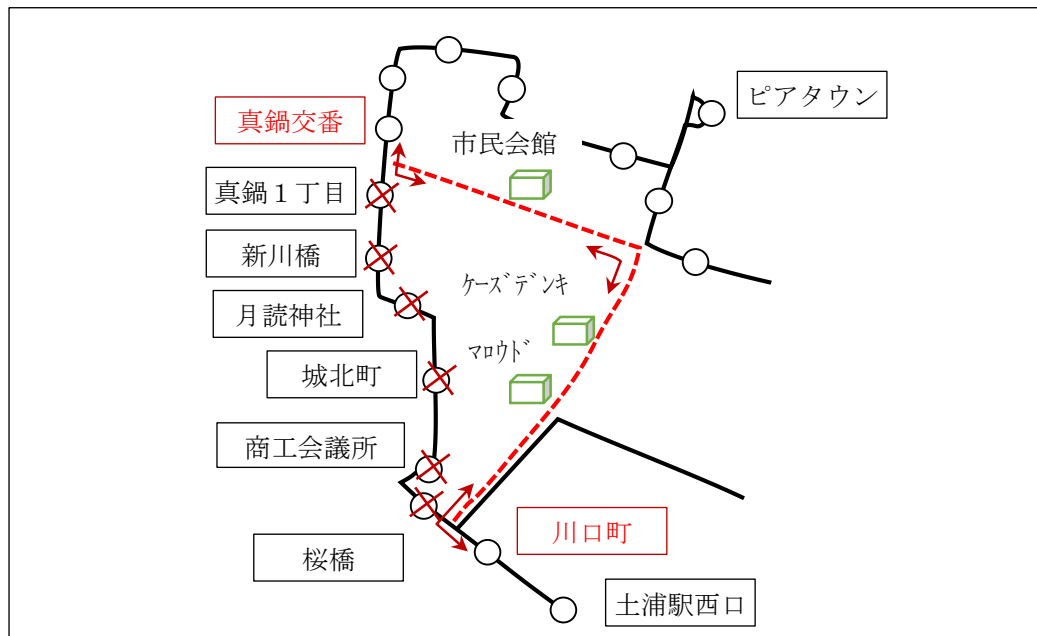

八坂神社祭礼巡行にともなう 運休・迂回運行・停留所休止のお知らせ

下記の内容での運行となります。巡行当日の近隣道路は交通渋滞が予想され、遅れ運行になると思われます。何卒ご了承くださいますようお願い致します。

7月28日(金)

○迂回 9:20 ~ 11:40

真鍋交番 ← (直行) → 川口町

[休止停留所] 真鍋1丁目・新川橋・月読神社・城北町・
商工会議所・桜橋

○運休 19:10 発便 (最終便のみ)

7月29日(土)

○運休 18:20 ~ 最終便まで

7月30日(日)

○運休 18:20 ~ 最終便まで

【Aコース(市民会館循環)お問い合わせ】
土浦地区タクシー協同組合
029-835-2266