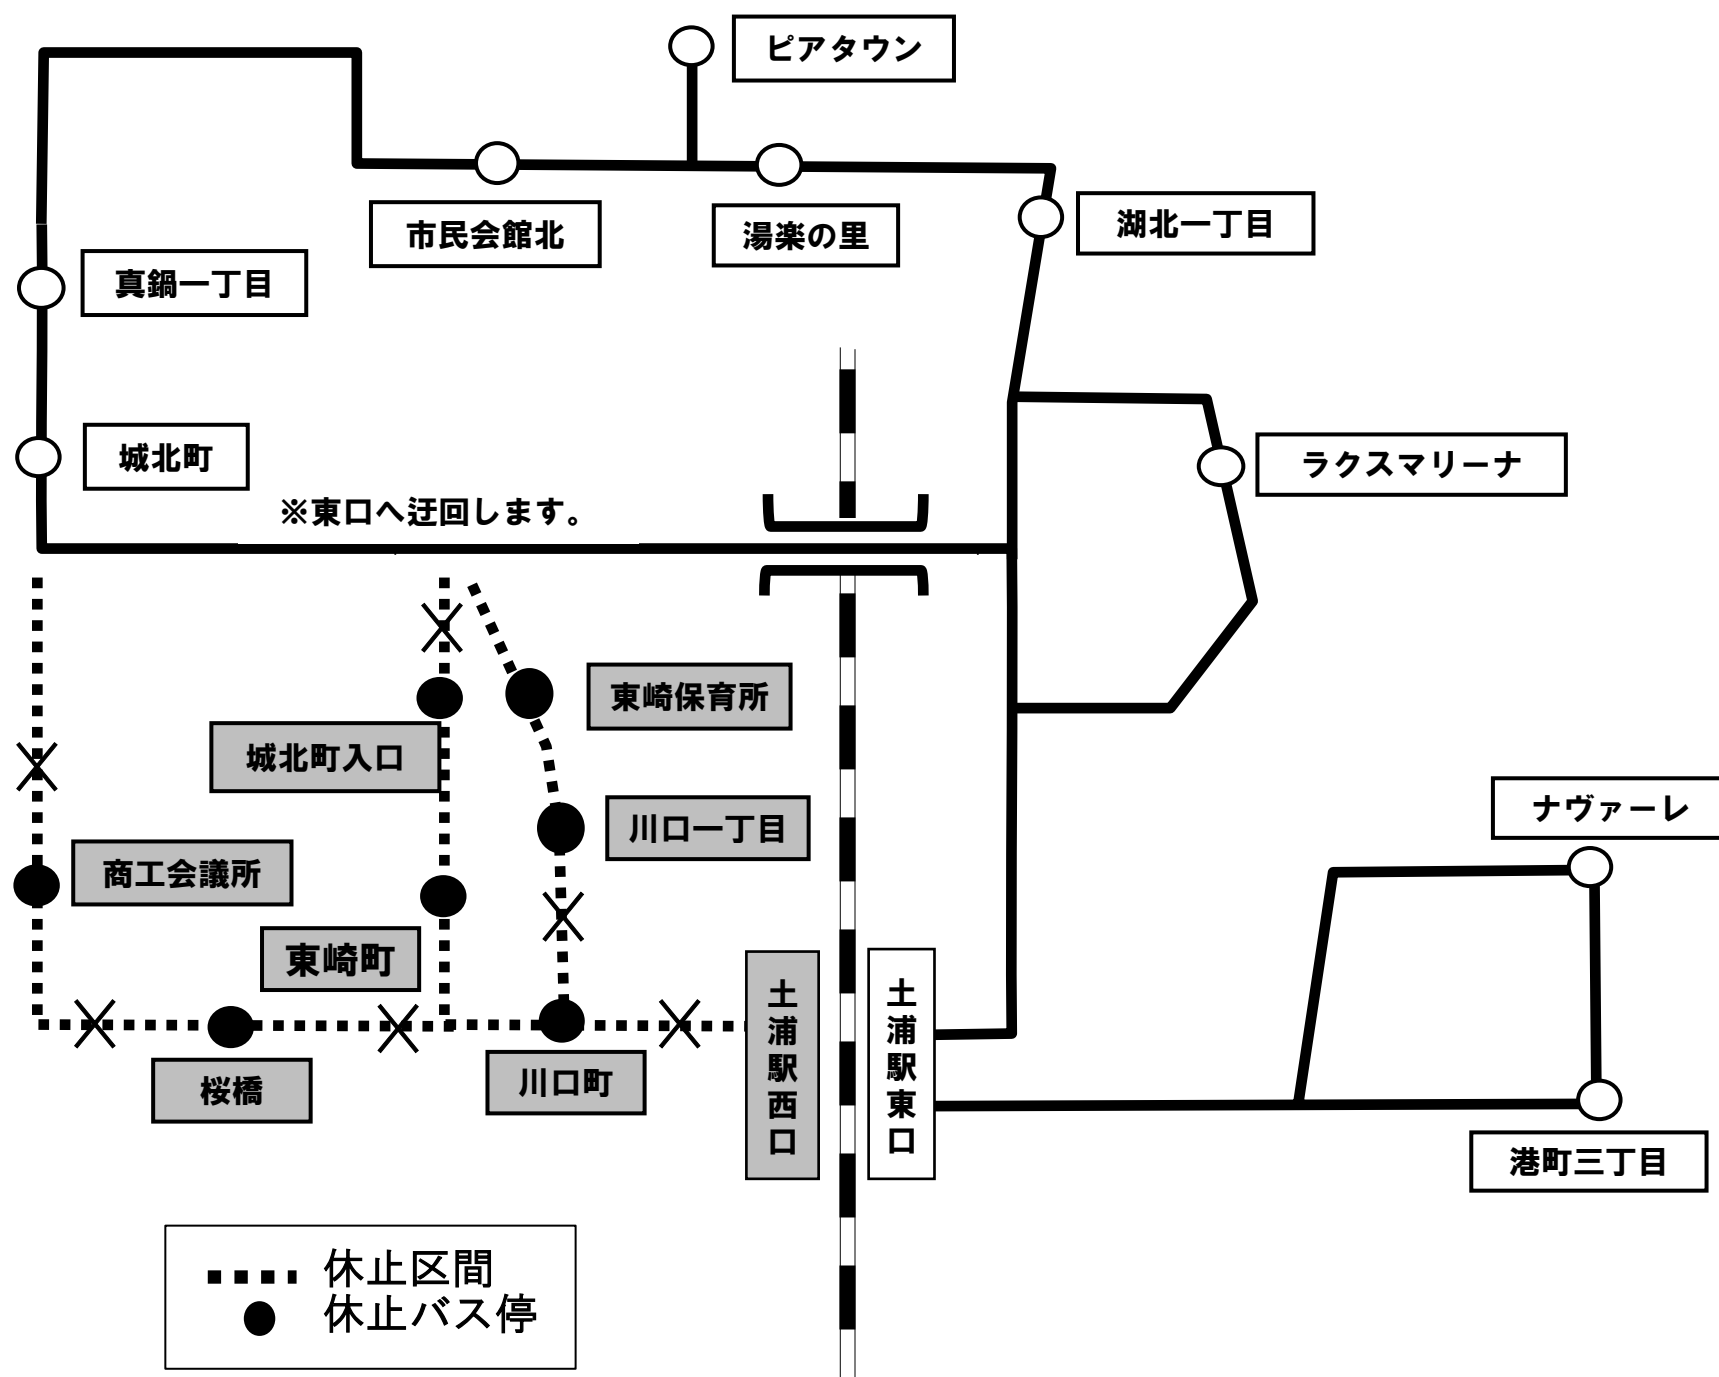

キララちゃんバス【市民会館循環】 迂回運行のお知らせ

来る8月4日(土)・5日(日)まちづくり活性化バスキララちゃんAコース
「市民会館循環」は土浦キララまつり2018に伴い下記のとおり迂回運行いたします。

記

◎平成30年8月4日(土)～8月5日(日)

○12:50～最終まで「土浦駅東口」発着といたします。

土浦キララまつりに伴い近隣の道路は、交通渋滞が予想され、遅れ運行になるものと思われます。予めご了承ください。