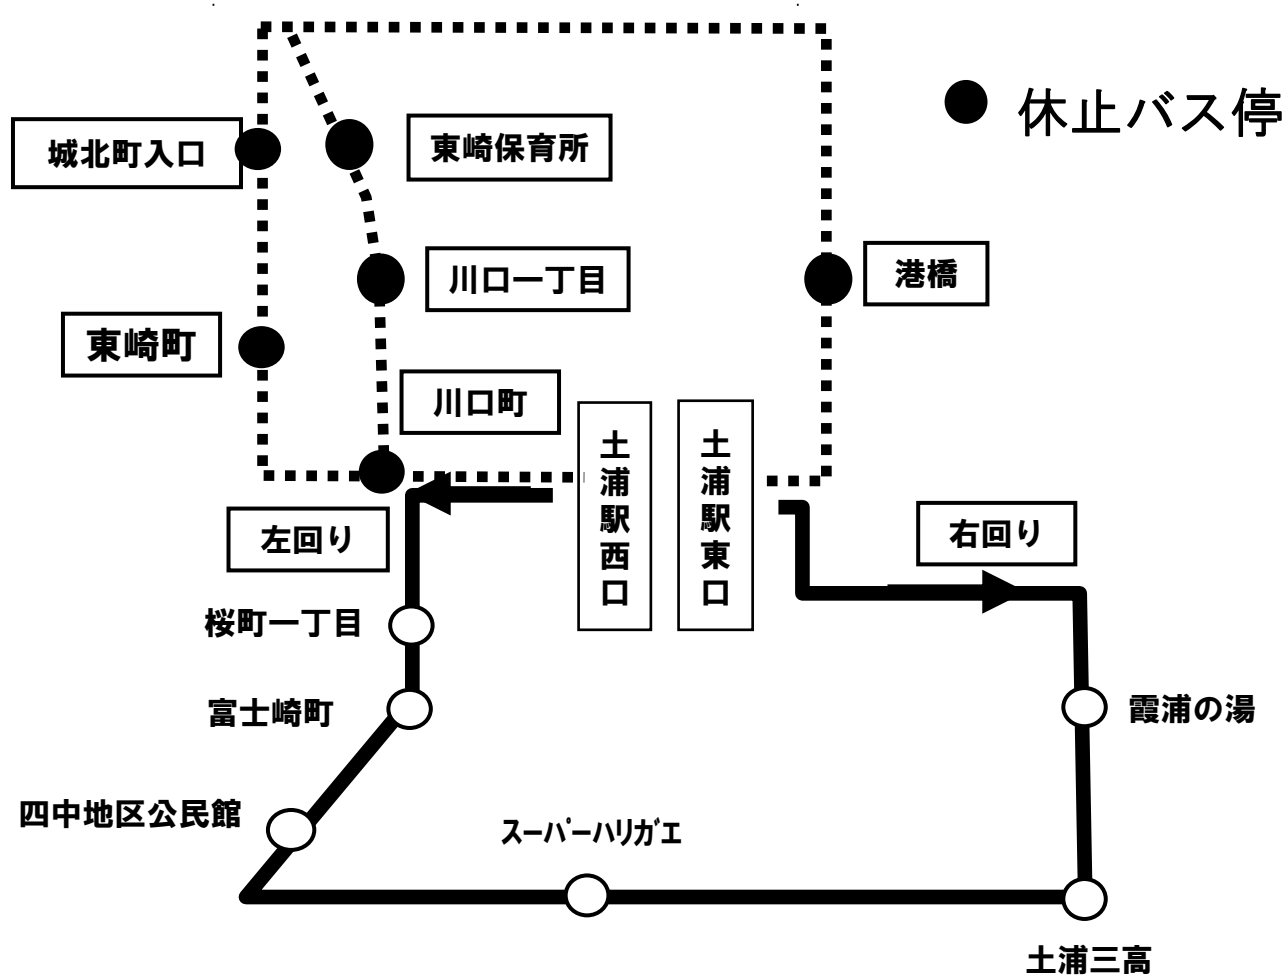

キララちゃんCコース霞ヶ浦循環【迂回運行のお知らせ】

来る7月27日（金）～29日（日）まちづくり活性化バスキララちゃん「霞ヶ浦循環」は、八坂神社祇園祭・礎會神輿巡幸による交通規制に伴い、下記のとおり土浦駅東口発着となります。

記

休止停留所区間【川口町～東崎町・東崎保育所～港橋】	
7/27（金）	左回り19：10発は土浦駅東口止となります。
7/28（土）	左回り17：30発19：10発は土浦駅東口止 右回り18：20発は土浦駅東口より出発となります。
7/29（日）	左回り17：30発19：10発は土浦駅東口止 右回り18：20発は土浦駅東口より出発となります。

【該当便については、下記のとおり区間運休いたします。】

期間中は交通渋滞による遅延が予想されます。予めご了承ください。

お問い合わせ

まちづくり活性化土浦 TEL 029-826-1771
 関東鉄道(株)土浦営業所 TEL 029-822-5345