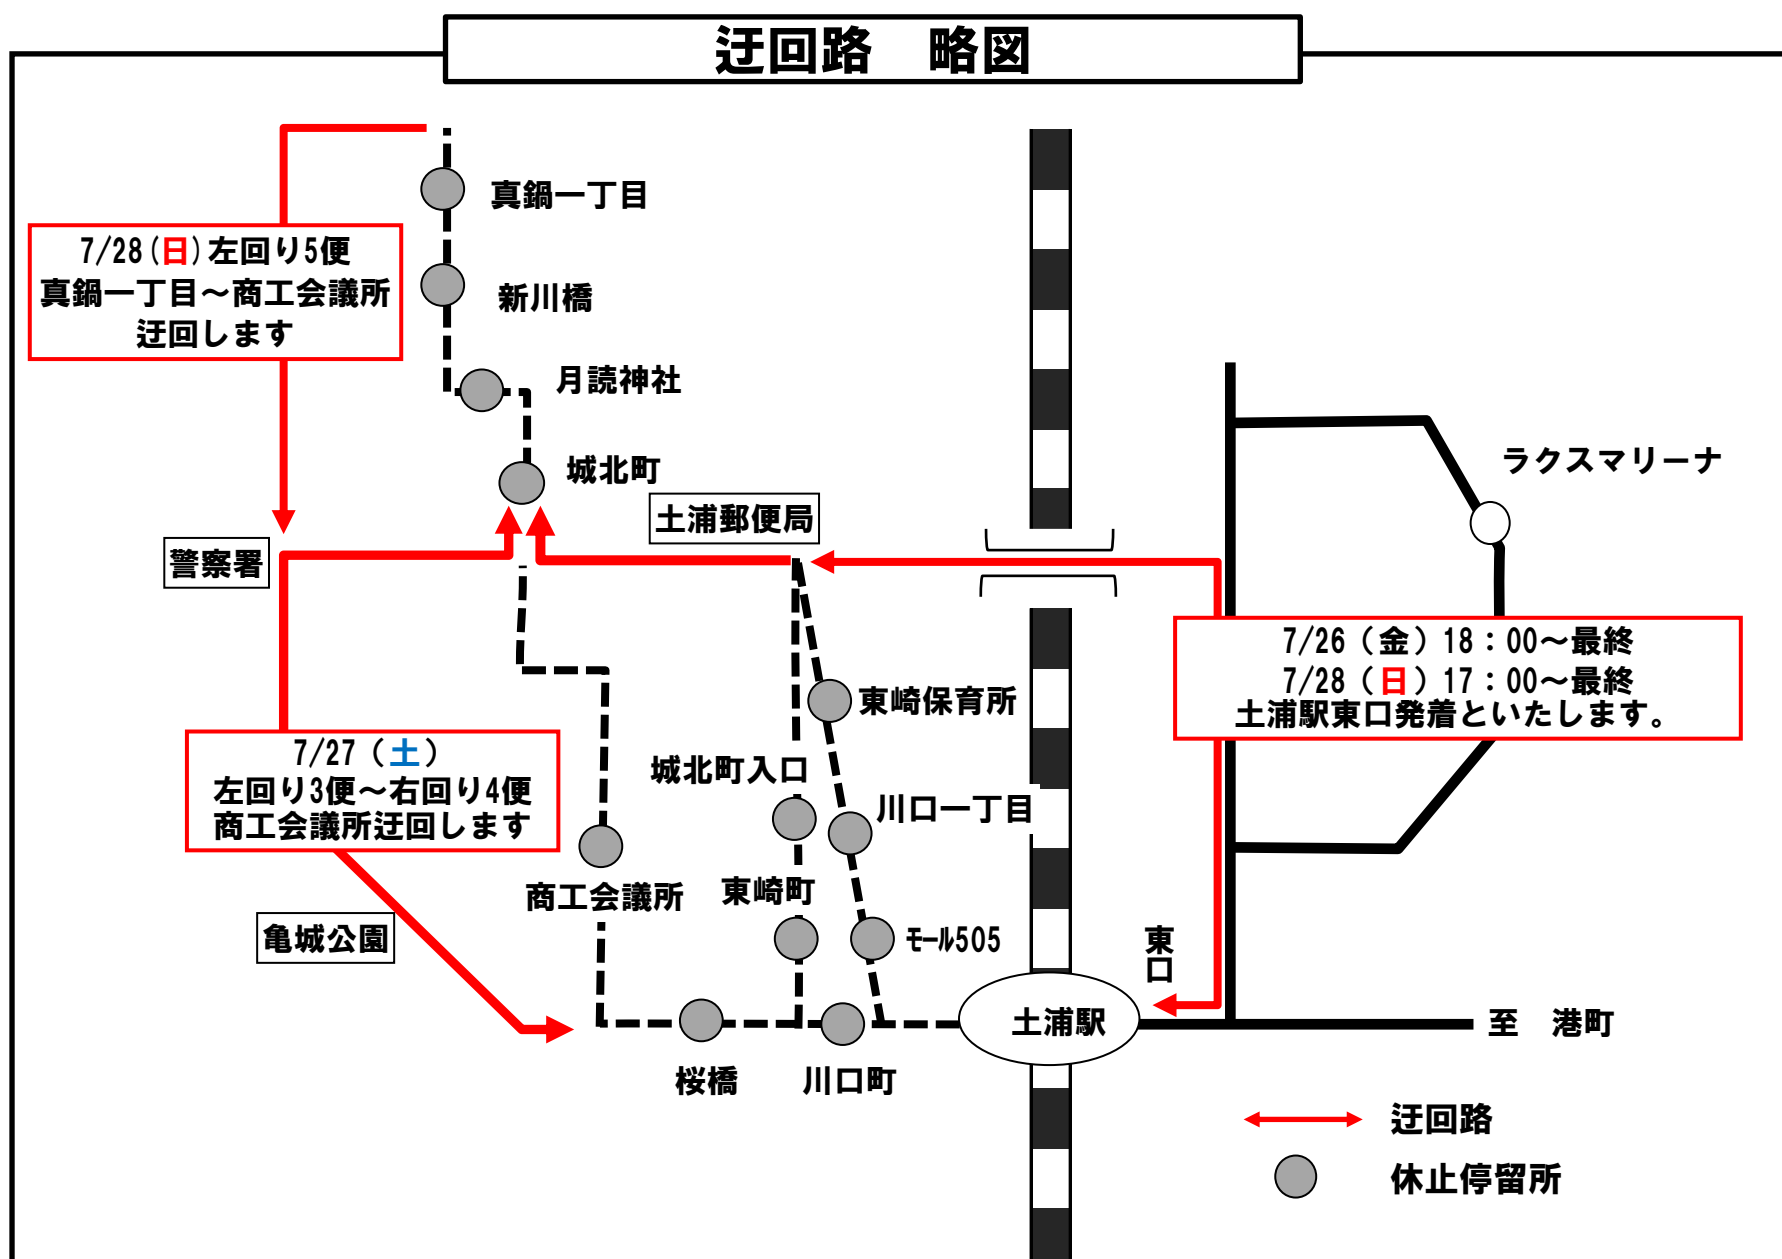

キララちゃんAコース【バス停休止のお知らせ】

来る7月26日（金）～28日（日）まちづくり活性化バスキララちゃん「市民会館循環」は、八坂神社祇園祭・礎會神輿巡幸による交通規制に伴い、下記のとおり迂回運行となります。

記

休止停留所区間【土浦駅西口～川口町・城北町入口・東崎保育所】

7/26（金）18：00～ 右回り7便の到着から最終まで「土浦駅東口発着」といたします。

7/28（日）17：00～ 右回り6便の到着から最終まで「土浦駅東口発着」といたします。

休止停留所区間【商工会議所】

7/27のみ 左回り3便～右回り4便 土浦駅発12：30発 13：20発

休止停留所区間【真鍋一丁目・新川橋・月読神社・城北町・商工会議所】

7/28のみ 左回り5便 土浦駅発15：50発

上記該当日以外においても交通渋滞による遅延が予想されます。予めご了承ください。

【該当便については、下記のとおり迂回運行いたします。】

お問い合わせ

まちづくり活性化土浦
関東鉄道(株)土浦営業所