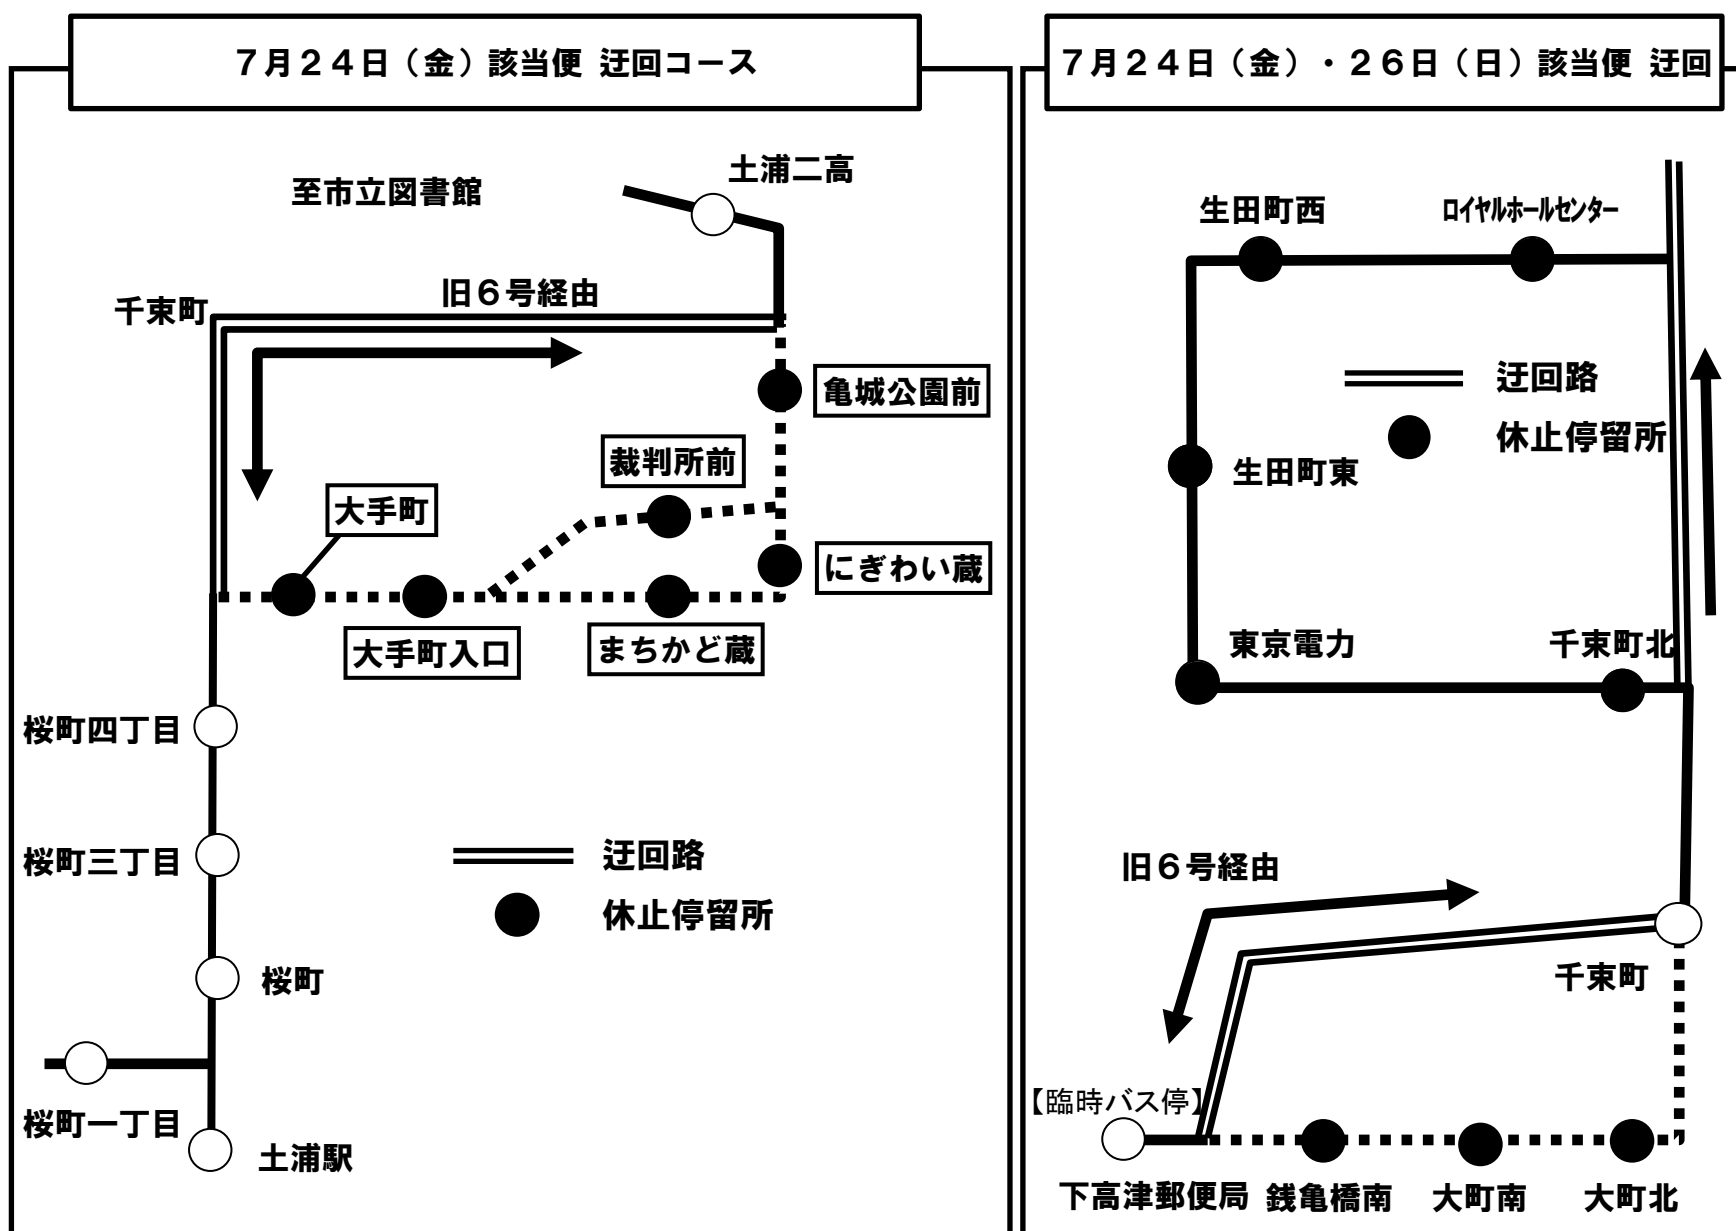

## 【Bコース市役所循環】

来る7月24日（金）～26日（日）まちづくり活性化バスキララちゃん「市役所循環」は、八坂神社祇園祭・礎會神輿巡幸による交通規制に伴い、下記のとおり迂回運行となります。

記

◎7月24日（金） 休止停留所区間【大手町～（まちかど蔵・裁判所前）～亀城公園前】

迂回該当便 右回り5便 左回り1・4便 ➡ 土浦駅9:10発 14:10発 15:00発

◎7月24日（金） 休止停留所区間【大町北～大町南～銭亀橋南】

迂回該当便 右回り5便 左回り5便 ➡ 土浦駅15:00発 15:50発

◎7月25日（土） 休止停留所区間【桜町四丁目～桜町】

迂回該当便 右回り4便 ➡ 土浦駅13:10発 ★八間通り土浦駅方面行き 車両通行止め12:20～14:00

◎7月26日（日） 休止停留所区間【土浦二高～市立図書館～文京町】

迂回該当便 左回り3便 ➡ 土浦駅12:30発 ★田中一・二丁目地区 車両通行止め12:20～13:30

◎7月26日（日） 休止停留所区間【千束町北～（生田町東）～ロイヤルホームセンター】

迂回該当便 右回り5便 ➡ 土浦駅15:00発

7月24日から7月26日までの3日間、土浦八坂祇園祭礼による、獅子・山車の巡行が実施されます。巡行当日、巡行路近隣の道路は、交通渋滞が予想され、遅れ運行になるものと思われます。予めご了承ください。

お問い合わせ

まちづくり活性化土浦 TEL 029-826-1771  
 関東鉄道(株)土浦営業所 TEL 029-822-5345