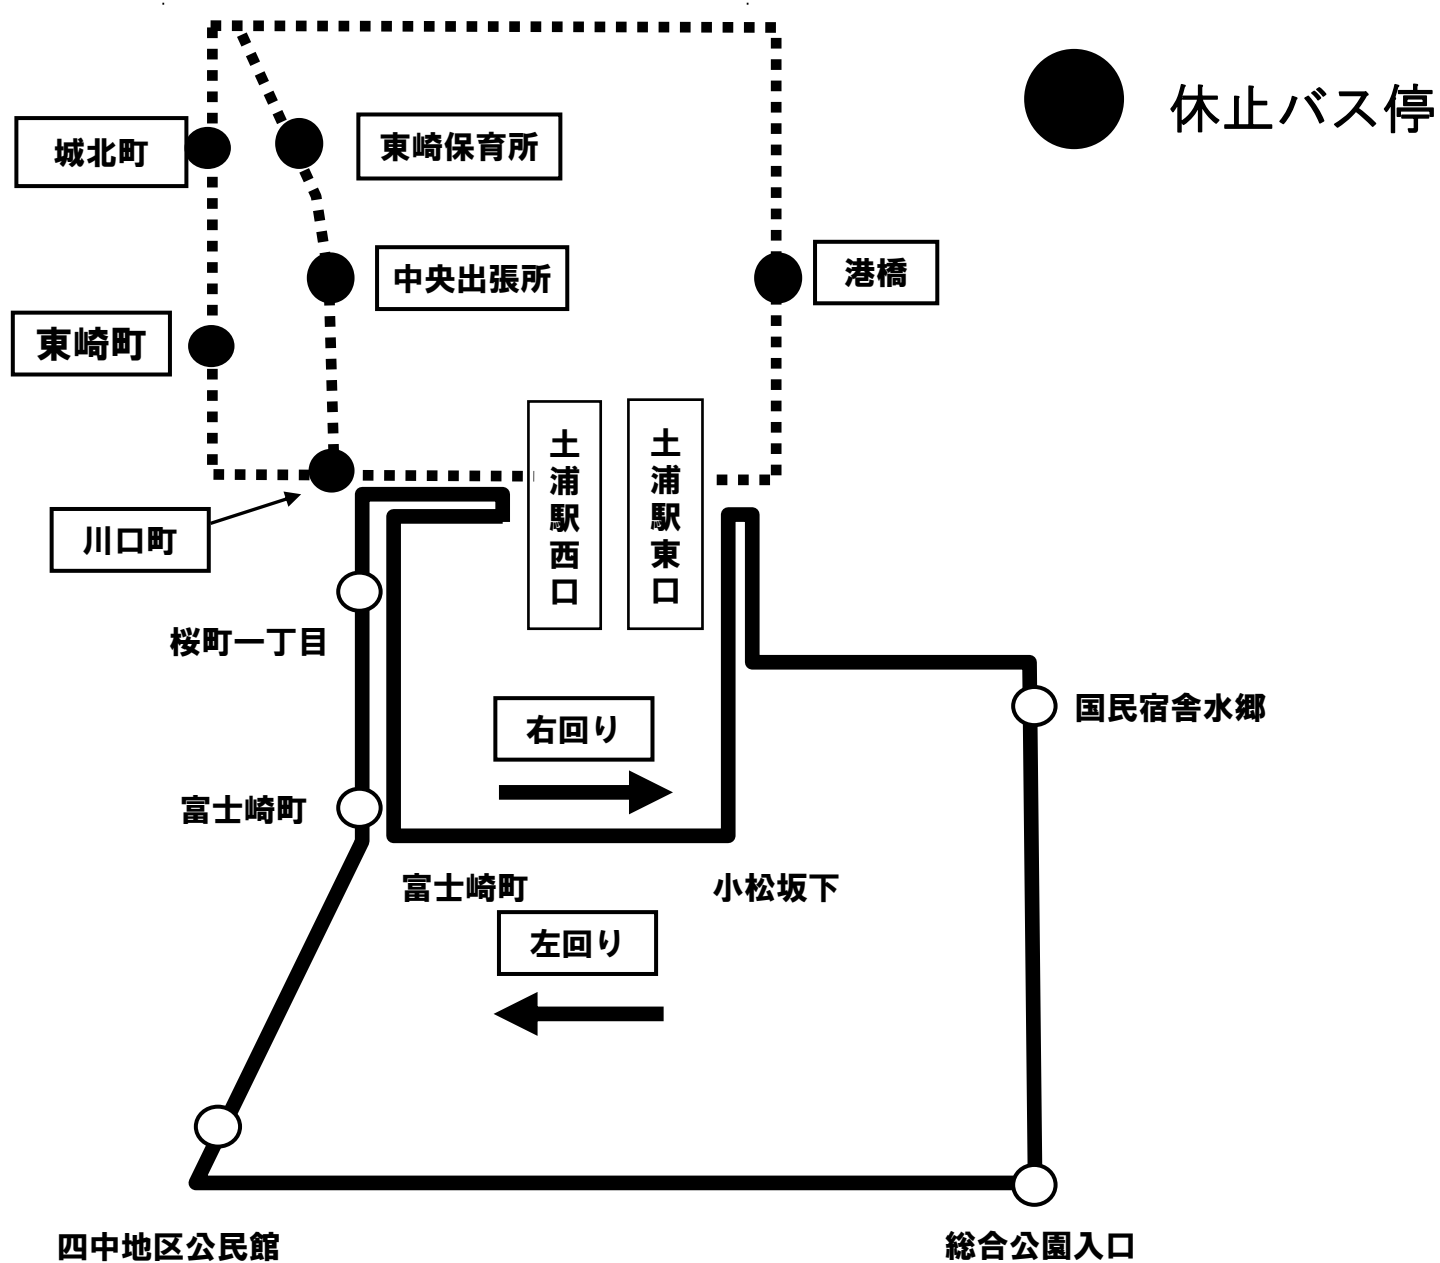

キララちゃんバス迂回運行のお知らせ

【Cコース霞ヶ浦循環】

来る7月24日（金）～26日（日）まちづくり活性化バスキララちゃん「霞ヶ浦循環」は、八坂神社祇園祭・礎會神輿巡幸による交通規制に伴い、下記のとおり迂回運行となります。

記

◎7月24日（金）	}	左回り	7便 ➡	土浦駅 19:10 発	
◎7月25日（土）		右回り	6・7便 ➡	土浦駅 16:40 発	18:20 発
	}	左回り	6・7便 ➡	土浦駅 17:30 発	19:10 発
◎7月26日（日）		左回り	7便 ➡	土浦駅 19:10 発	

【該当便については、下記のとおり迂回運行いたします。】

7月24日から7月26日までの3日間、土浦八坂祇園祭礼による、獅子・山車の巡行が実施されます。巡行当日、巡行路近隣の道路は、交通渋滞が予想され、遅れ運行になるものと思われます。予めご了承をお願いします。

お問い合わせ

まちづくり活性化土浦 TEL 029-826-1771
関東鉄道(株)土浦営業所 TEL 029-822-5345