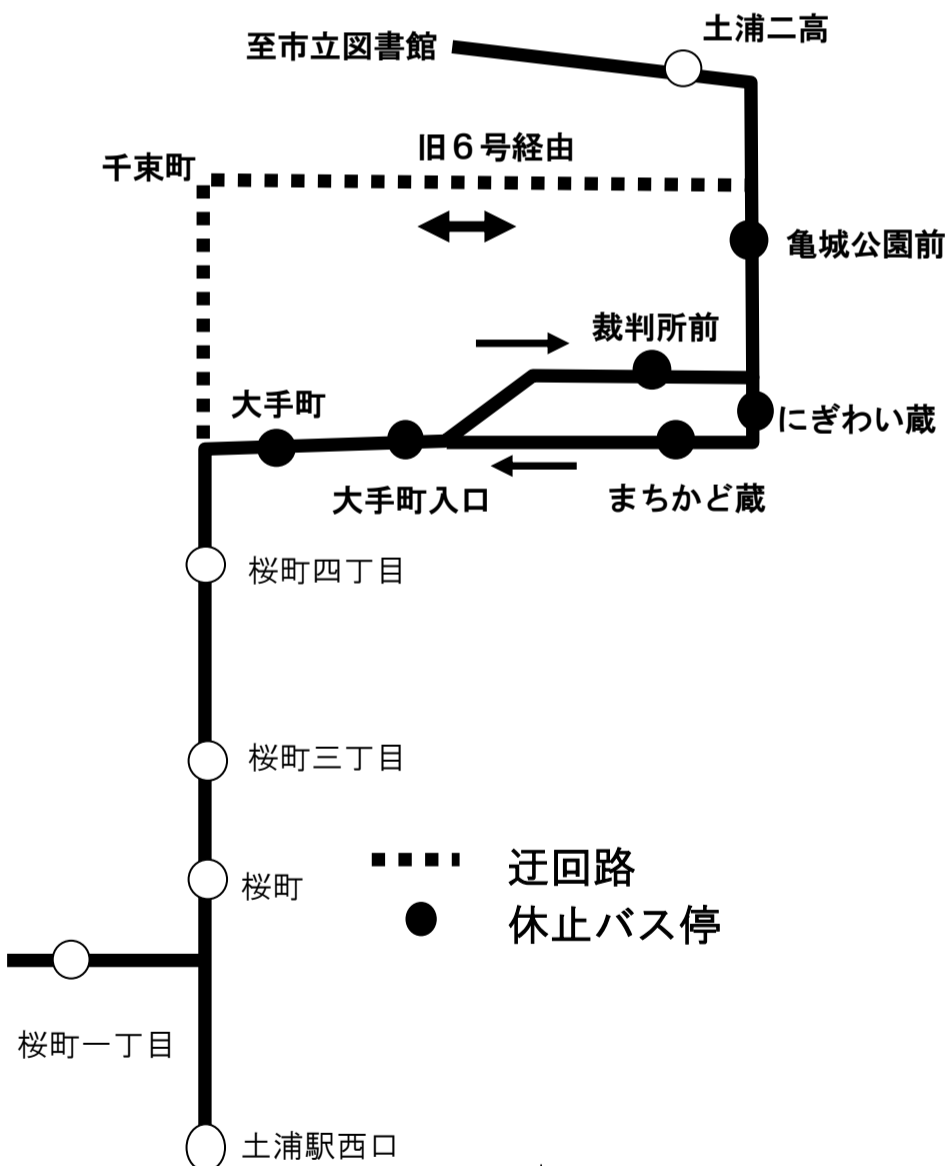

# キララちゃんバス迂回運行のお知らせ

## 【Bコース市役所循環】 【Cコース霞ヶ浦循環】

来る8月1日(土)・2日(日)まちづくり活性化バスキララちゃん「市役所循環」  
「霞ヶ浦循環」は土浦キララまつりに伴い下記のとおり迂回運行となります。

### 記

◎8月1日・2日(土・日)

○迂回時間 13:00～最終便まで

市役所循環 右・左回り  
4便から最終便まで迂回

霞ヶ浦循環 右・左回り  
4便から最終便まで迂回

土浦キララまつりに伴い近隣の道路は、交通渋滞が予想され、遅れ運行になるものと思われます。予めご了承ください。

お問い合わせ

まちづくり活性化土浦 TEL 029-826-1771  
関東鉄道(株)土浦営業所 TEL 029-822-5345