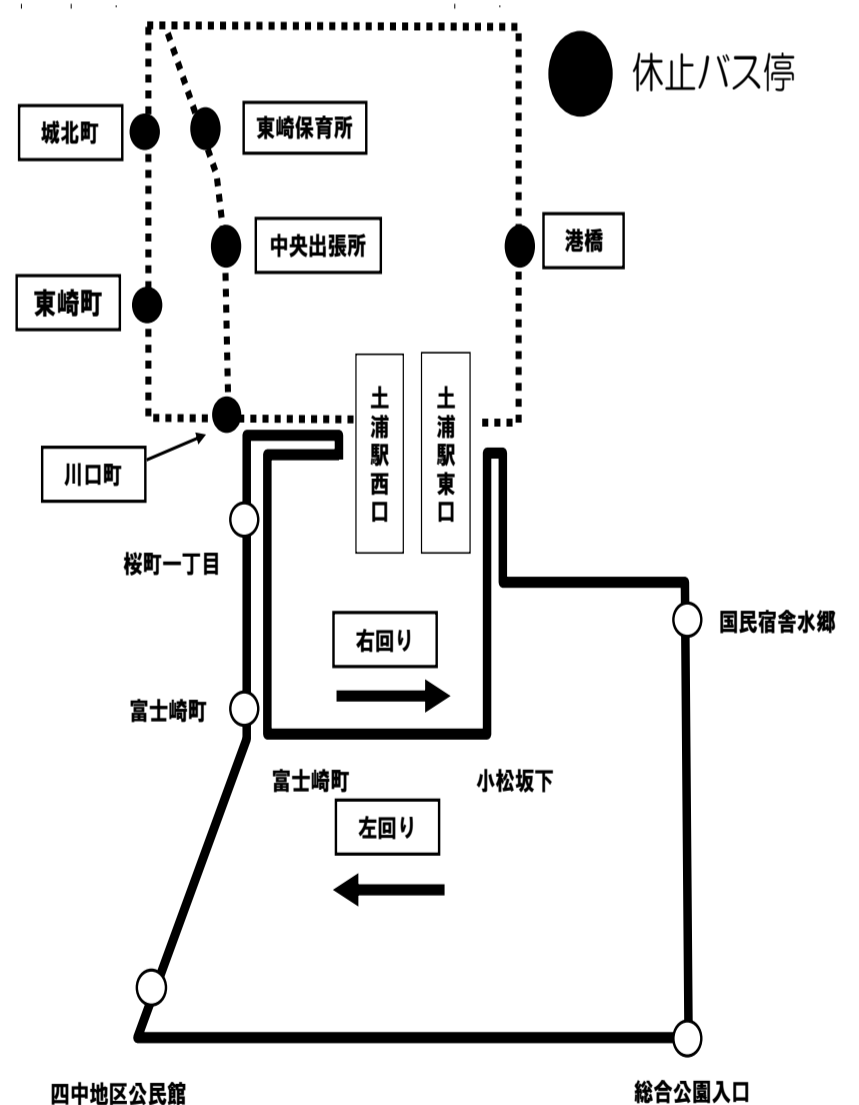

# キララちゃんバス迂回運行のお知らせ

## 【Bコース市役所循環】 【Cコース霞ヶ浦循環】

来る8月1日(土)・2日(日)まちづくり活性化バスキララちゃん「市役所循環」  
「霞ヶ浦循環」は土浦キララまつりに伴い下記のとおり迂回運行となります。

### 記

◎8月1日・2日(土・日)

○迂回時間 13:00～最終便まで

市役所循環 右・左回り  
4便から最終便まで迂回

霞ヶ浦循環 右・左回り  
4便から最終便まで迂回

土浦キララまつりに伴い近隣の道路は、交通渋滞が予想され、遅れ運行になるものと思われます。予めご了承ください。

お問い合わせ

まちづくり活性化土浦 TEL 029-826-1771  
関東鉄道(株)土浦営業所 TEL 029-822-5345