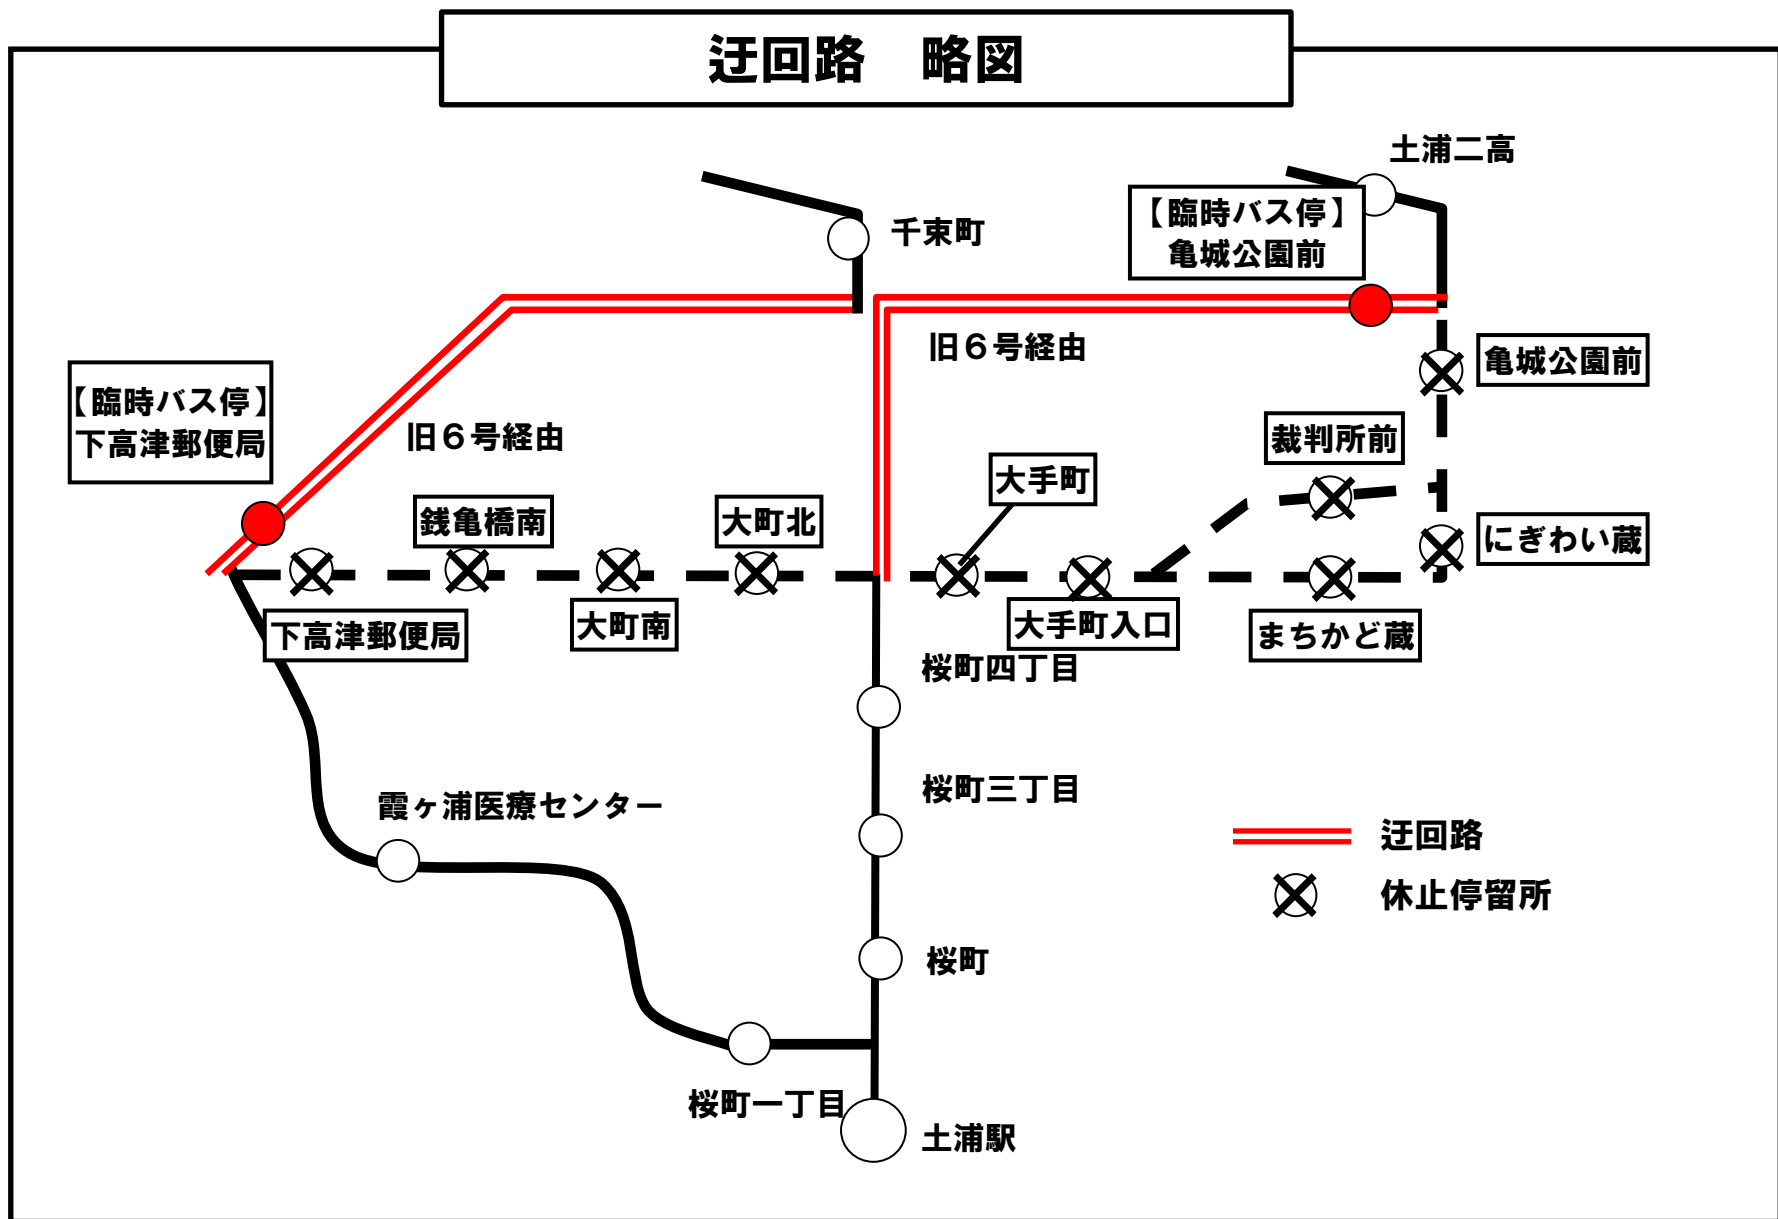

キララちゃんBコース亀城公園循環【迂回運行のお知らせ】

来る7月27日（金）～29日（日）まちづくり活性化バスキララちゃん「亀城公園循環」は、八坂神社祇園祭・礎會神輿巡幸による交通規制に伴い、下記のとおり迂回運行となります。

記

休止停留所区間【亀城公園前～（まちかど蔵・裁判所前）～大手町】

7/27（金） 右回り4便 左回り5便 土浦駅発13:20発 14:10発

休止停留所区間【下高津郵便局～銭亀橋南～大町南～大町北】

7/27（金） 右回り5便 左回り4便 土浦駅発14:10発 15:00発

上記該当日以外においても交通渋滞による遅延が予想されます。予めご了承承願います。

【該当便については、下記のとおり迂回運行いたします。】

お問い合わせ

まちづくり活性化土浦 TEL 029-826-1771
 関東鉄道(株)土浦営業所 TEL 029-822-5345