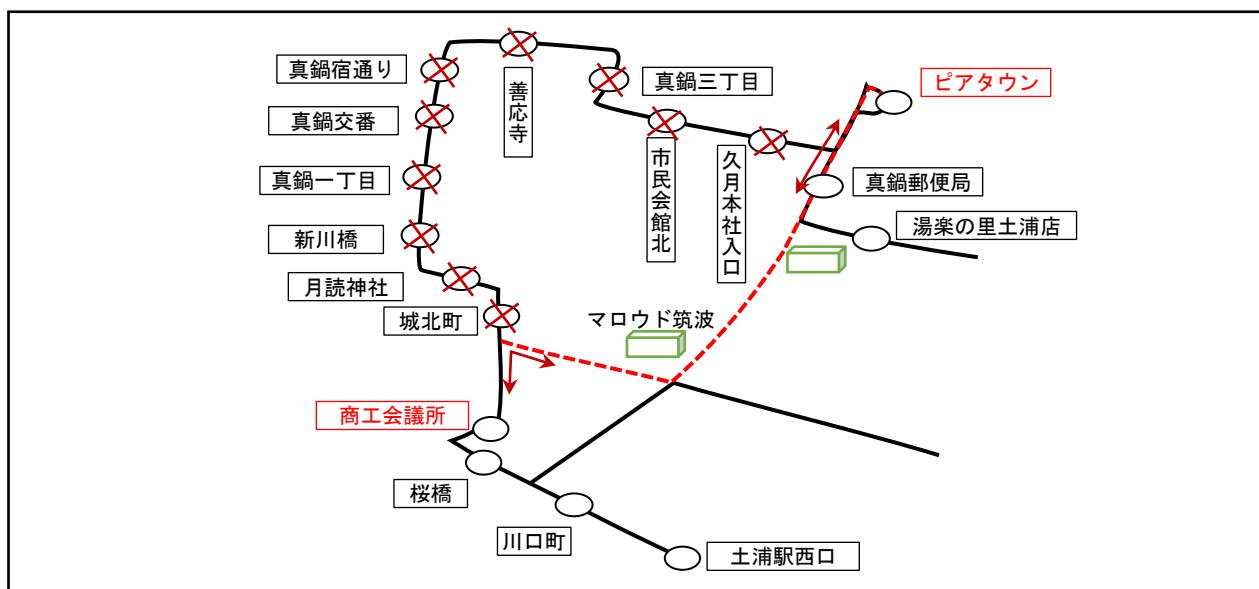

キラちゃんバス **Aコース**（市民会館循環） 迂回運行・停留所休止のお知らせ

真鍋の祭りに伴い下記のように停留所を休止して迂回運行を行います。

8月25日（土）・26日（日）

- 時間 11:00～ 最終便まで
- 休止停留所
城北町・月読神社・新川橋・真鍋一丁目・真鍋交番・
真鍋宿通り・善応寺・真鍋三丁目公民館前・市民会館北・
久月総本舗本社入口
- 迂回ルート
商工会議所 ←（直行）→ ピアタウン

※8/24～26の3日間、真鍋祭礼による獅子・山車の巡行が実施されます。
当日、近隣の道路は交通渋滞が予想され、遅れ運行になるものと思われ
ます。
何卒、ご了承くださいませよう、お願い申し上げます。