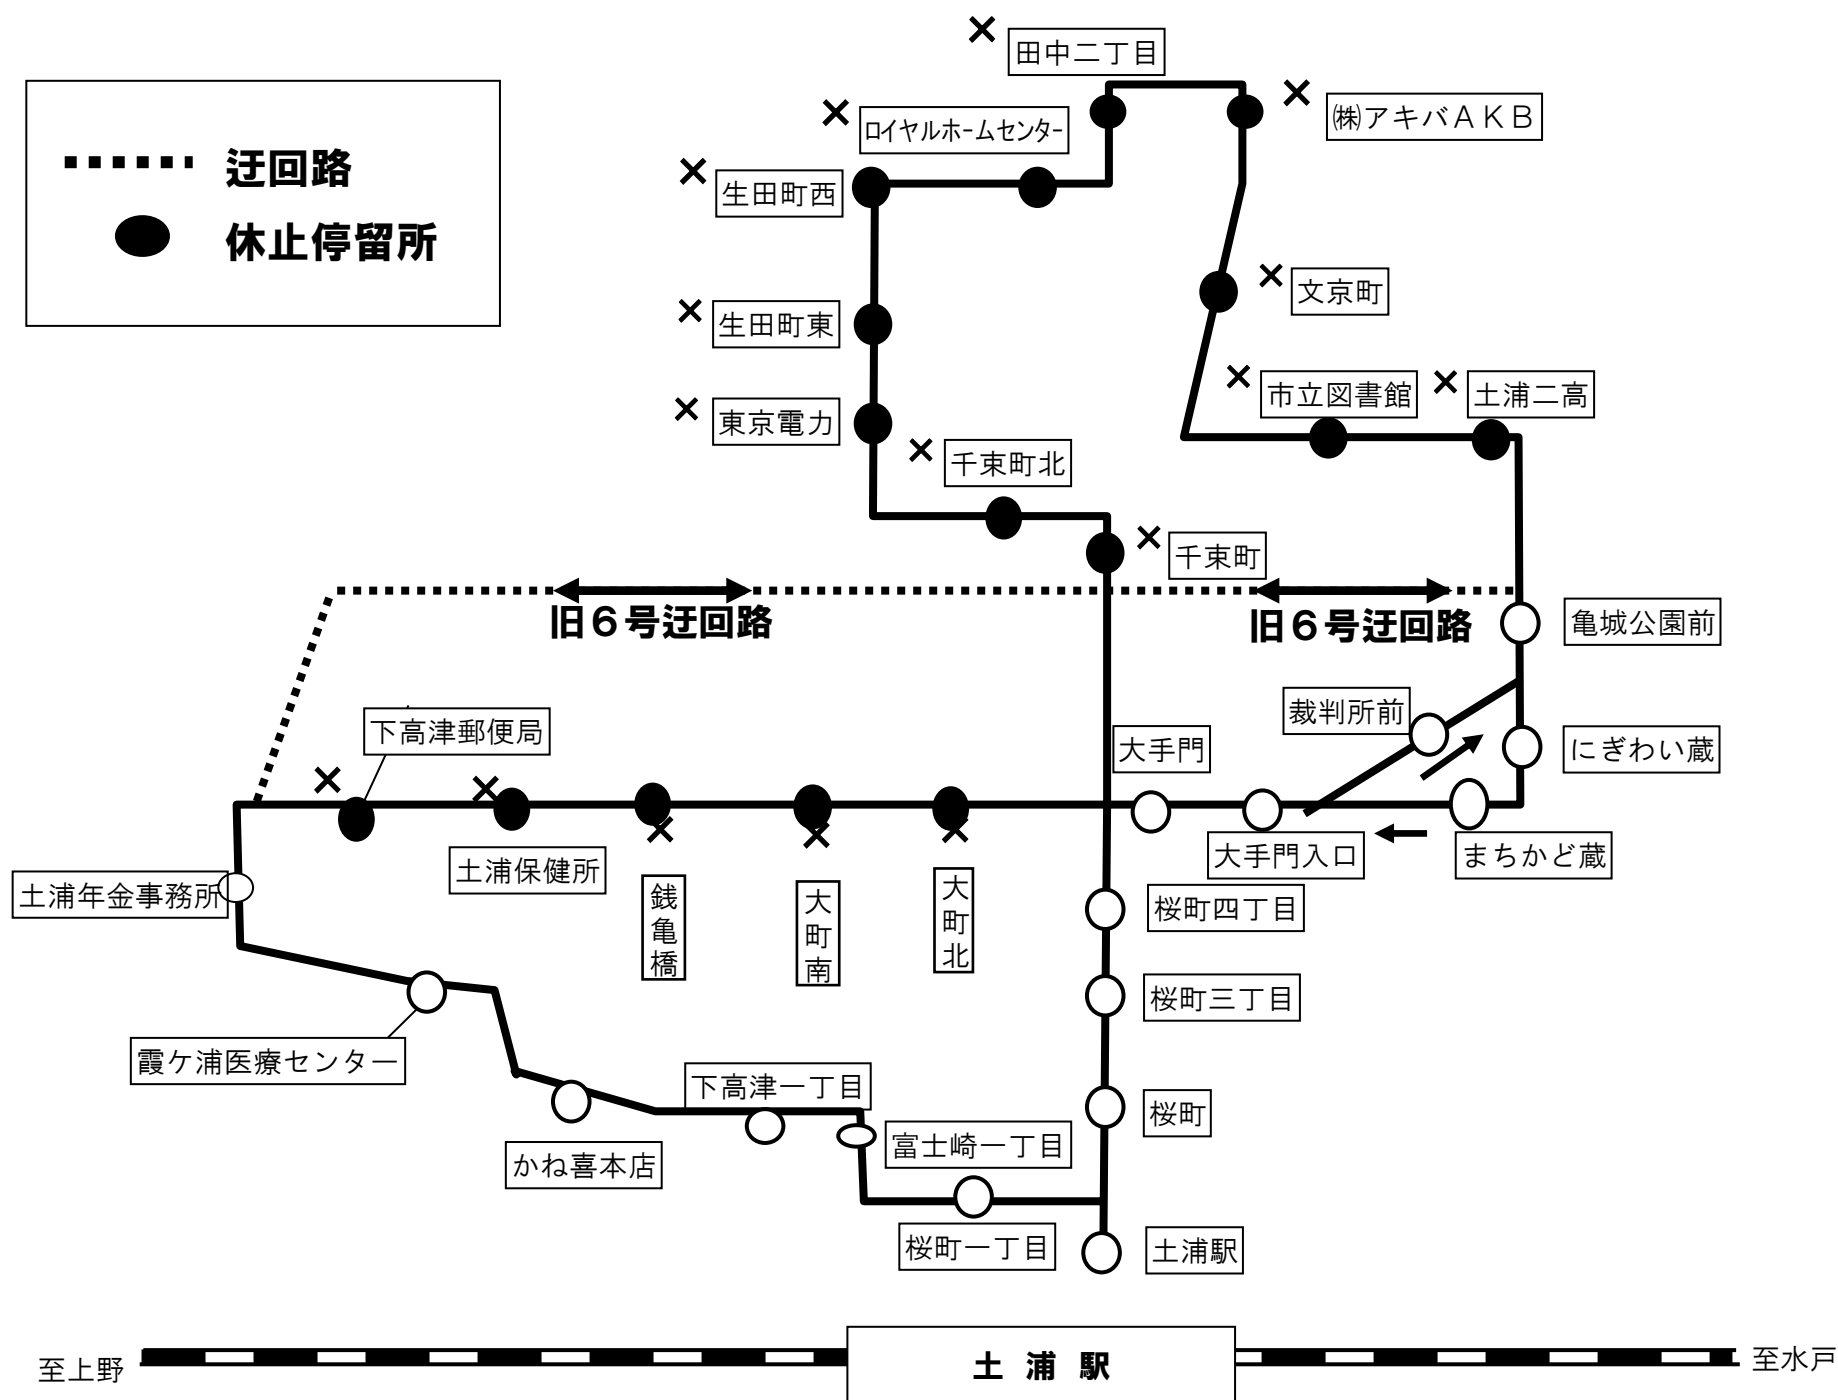

# お知らせ

来る10月6日(土)キラちゃんBコース「亀城公園循環」は、土浦花火大会による交通規制に伴い下記のとおり迂回及び運休となります。

## 記

### 亀城公園循環 線

○迂回時間 始発～14:00まで迂回運行します。

○運休時間 14:00～最終まで運休いたします。

(右回り5・6・7便 左回り4・5・6・7便は運休)

土浦花火大会に伴い近隣の道路は、交通渋滞が予想され、遅れ運行になるものと思われます。何卒ご了承くださいますよう、お願い申し上げます。

お問い合わせ先 NPO法人まちづくり活性化土浦 関東鉄道(株)土浦営業所 TEL029-826-1771  
 TEL029-822-5345