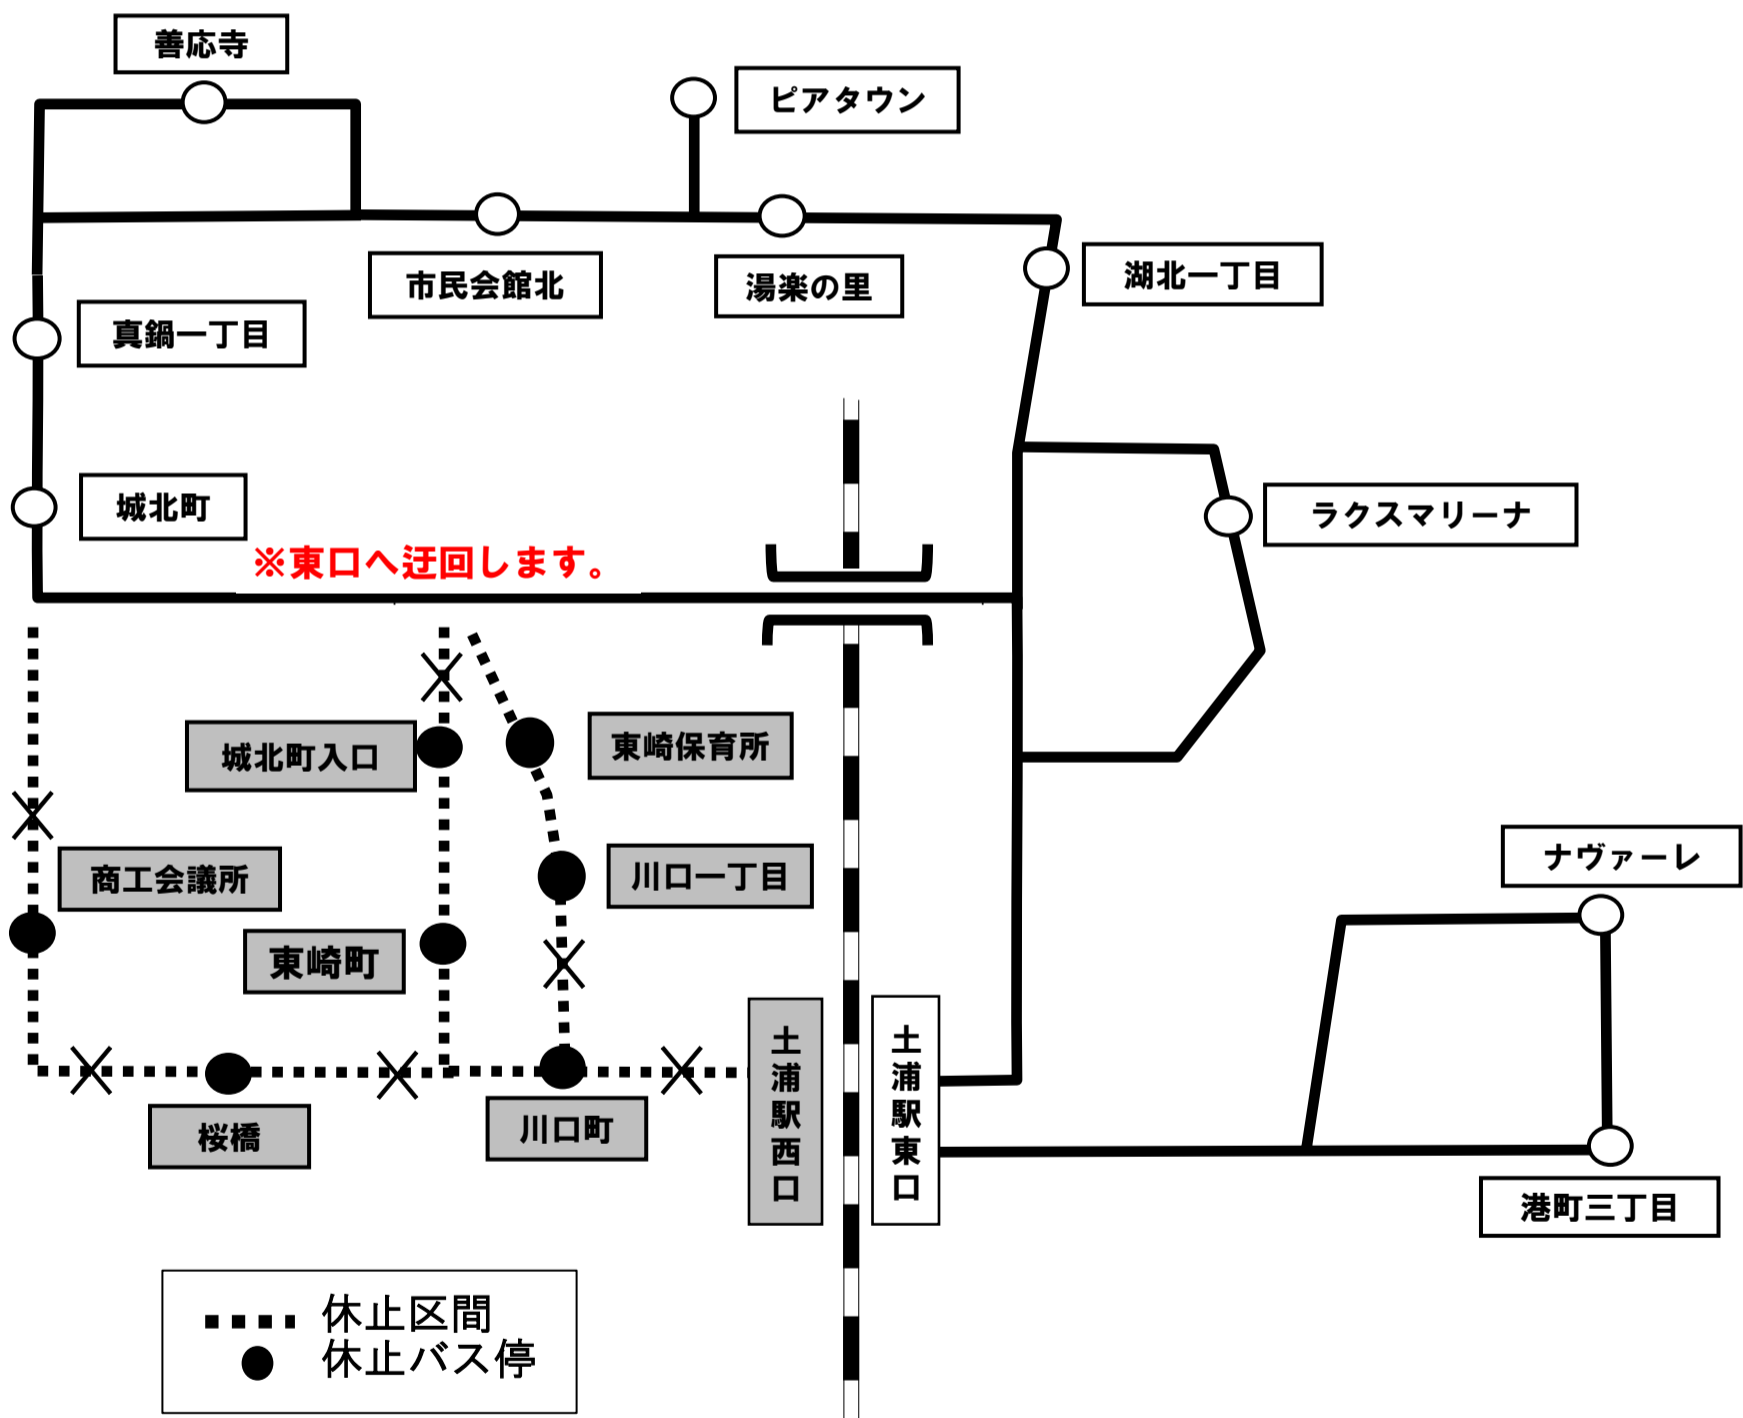

キララちゃんバス【市民会館循環】 迂回運行のお知らせ

来る8月3日（土）・4日（日）まちづくり活性化バスキララちゃん「市民会館循環」は
土浦キララまつり2019開催に伴い下記のとおり迂回運行いたします。

記

◎2019年8月3日（土）～8月4日（日）

○13:00～最終まで「土浦駅東口」発着といたします。

土浦キララまつりに伴い近隣の道路は、交通渋滞が予想され、遅れ運行になるものと思われます。予めご了承願います。