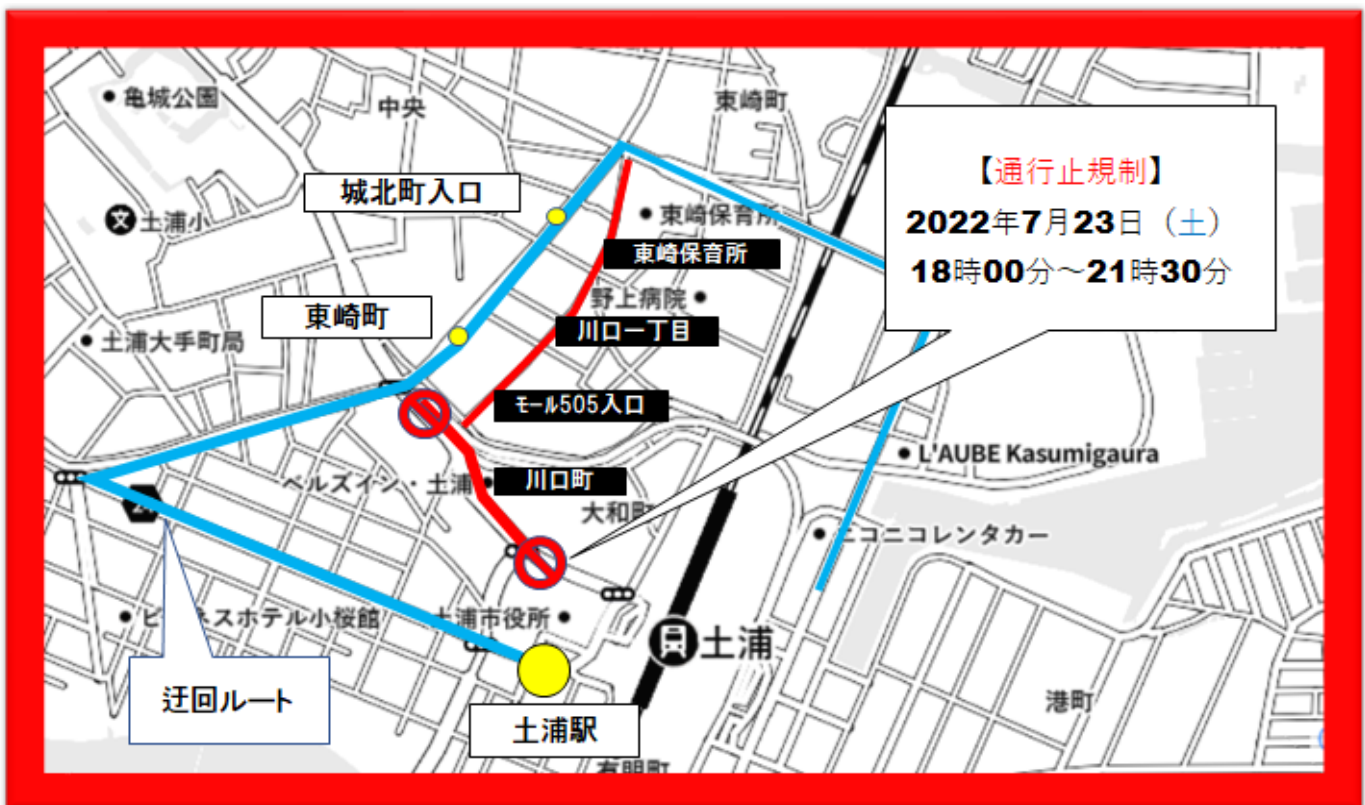

## キララちゃんバス市民会館循環【迂回運行のお知らせ】

来る7月23日（土）まちづくり活性化バスキララちゃんAコース「市民会館循環」は、礎會神輿巡幸による交通規制に伴い、下記のとおり迂回運行いたします。

【迂回運行日】 ◎令和 4年 7月23日（土）

【規制時間】 ◎18時00分～21時30分まで

（左回り6便） および （右回り7便）

【休止バス停】 ◎川口町・モール505入口・川口一丁目・東崎保育所

祭礼当日、付近の道路は交通渋滞が予想され、遅延となりますので予めご了承ください。