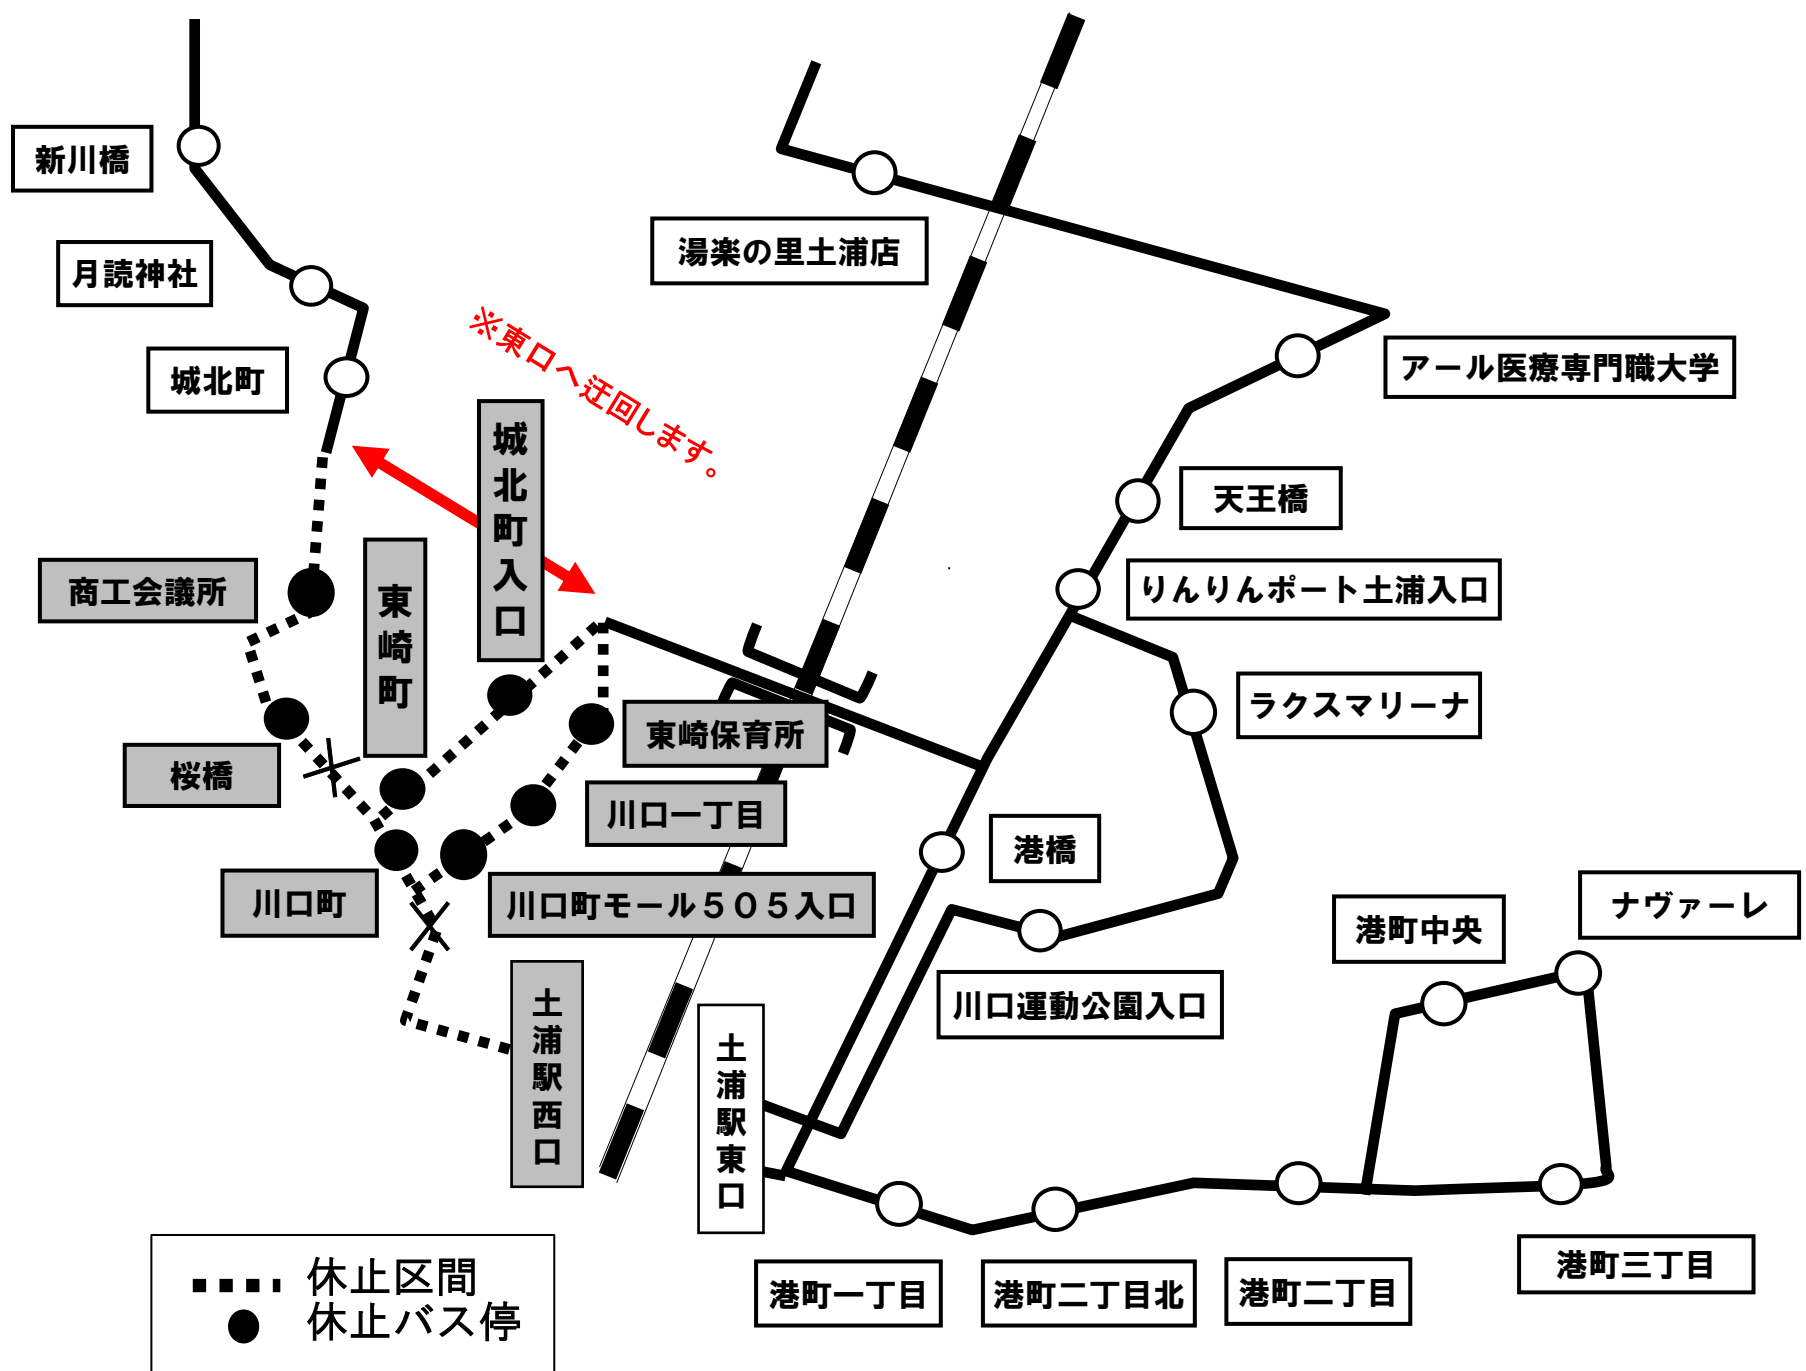

# キララちゃんバスAコース【市民会館循環】 迂回運行のお知らせ

来る8月5日（土）・6日（日）まちづくり活性化バスキララちゃん「市民会館循環」は  
土浦キララまつり2023開催に伴い下記のとおり迂回運行いたします。

記

◎2023年8月5日（土）～8月6日（日）

○迂回時間 14:30 ～ 最終便まで

左回り 14:10発 4便 商工会議所～土浦駅西口 休止
※土浦駅東口到着となります。
右回り 15:00発5便・17:00発6便・19:00発7便 土浦駅西口～商工会議所/東崎保育所～土浦駅西口 休止
※土浦駅東口発車及び到着となります。
左回り 16:00発5便・18:00発6便 土浦駅西口～城北町入口/商工会議所～土浦駅西口 休止
※土浦駅東口発車及び到着となります。

土浦キララまつりに伴い近隣の道路は、交通渋滞が予想され、遅れ運行になるものと思われます。予めご了承ください。

お問い合わせ

まちづくり活性化土浦 TEL 029-826-1771  
 関東鉄道(株)土浦営業所 TEL 029-822-5345