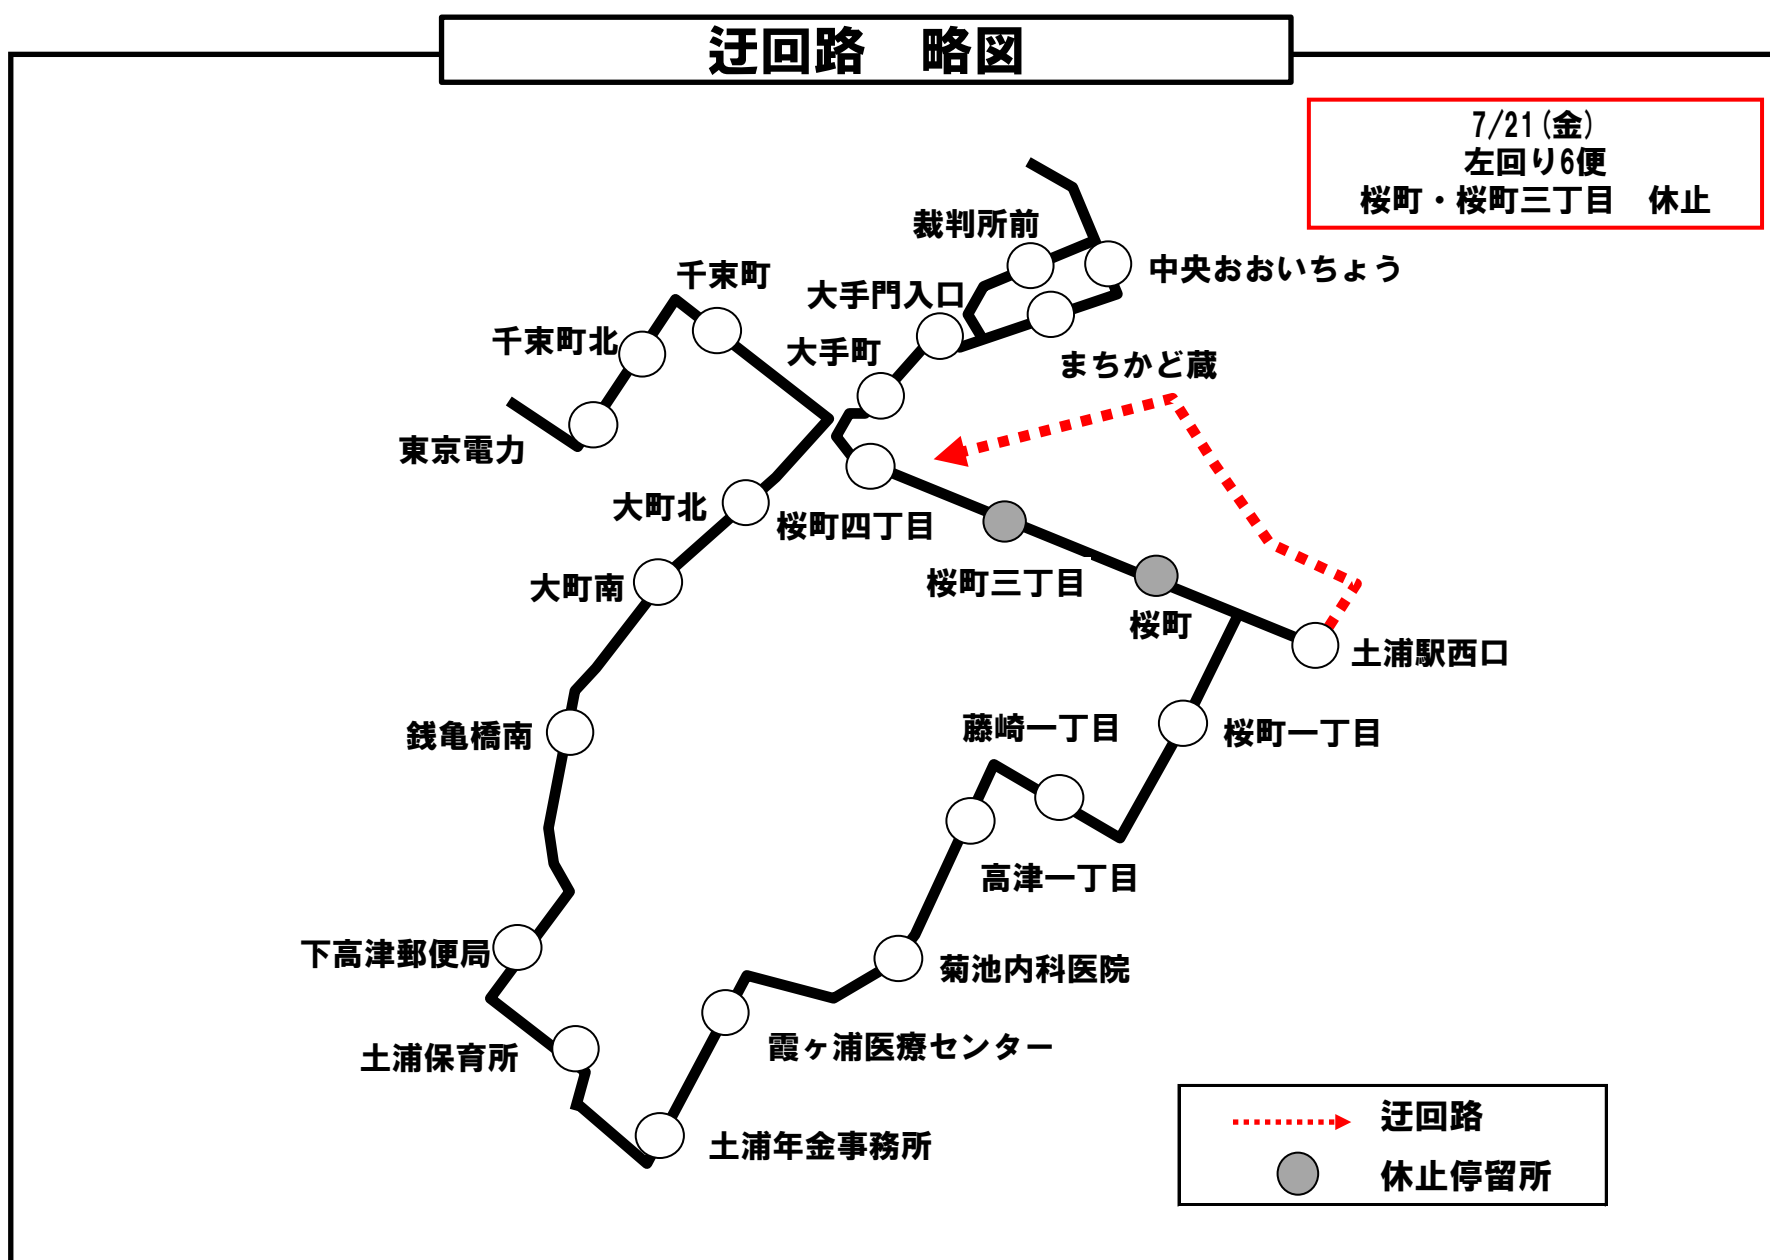

Bコース亀城公園循環【迂回運行のお知らせ】

来る7月21日（金）まちづくり活性化バスキララちゃんBコース「亀城公園循環」は、八坂神社祇園祭・礎會神輿渡御による交通規制に伴い、下記のとおり迂回運行となります。

記

休止停留所【桜町・桜町三丁目】

7/21（金） 18：00発 左回り6便は、桜町・桜町三丁目を休止といたします。

上記該当日以外においても交通渋滞による遅延が予想されます。予めご了承ください。

【該当便については、下記のとおり迂回運行いたします。】