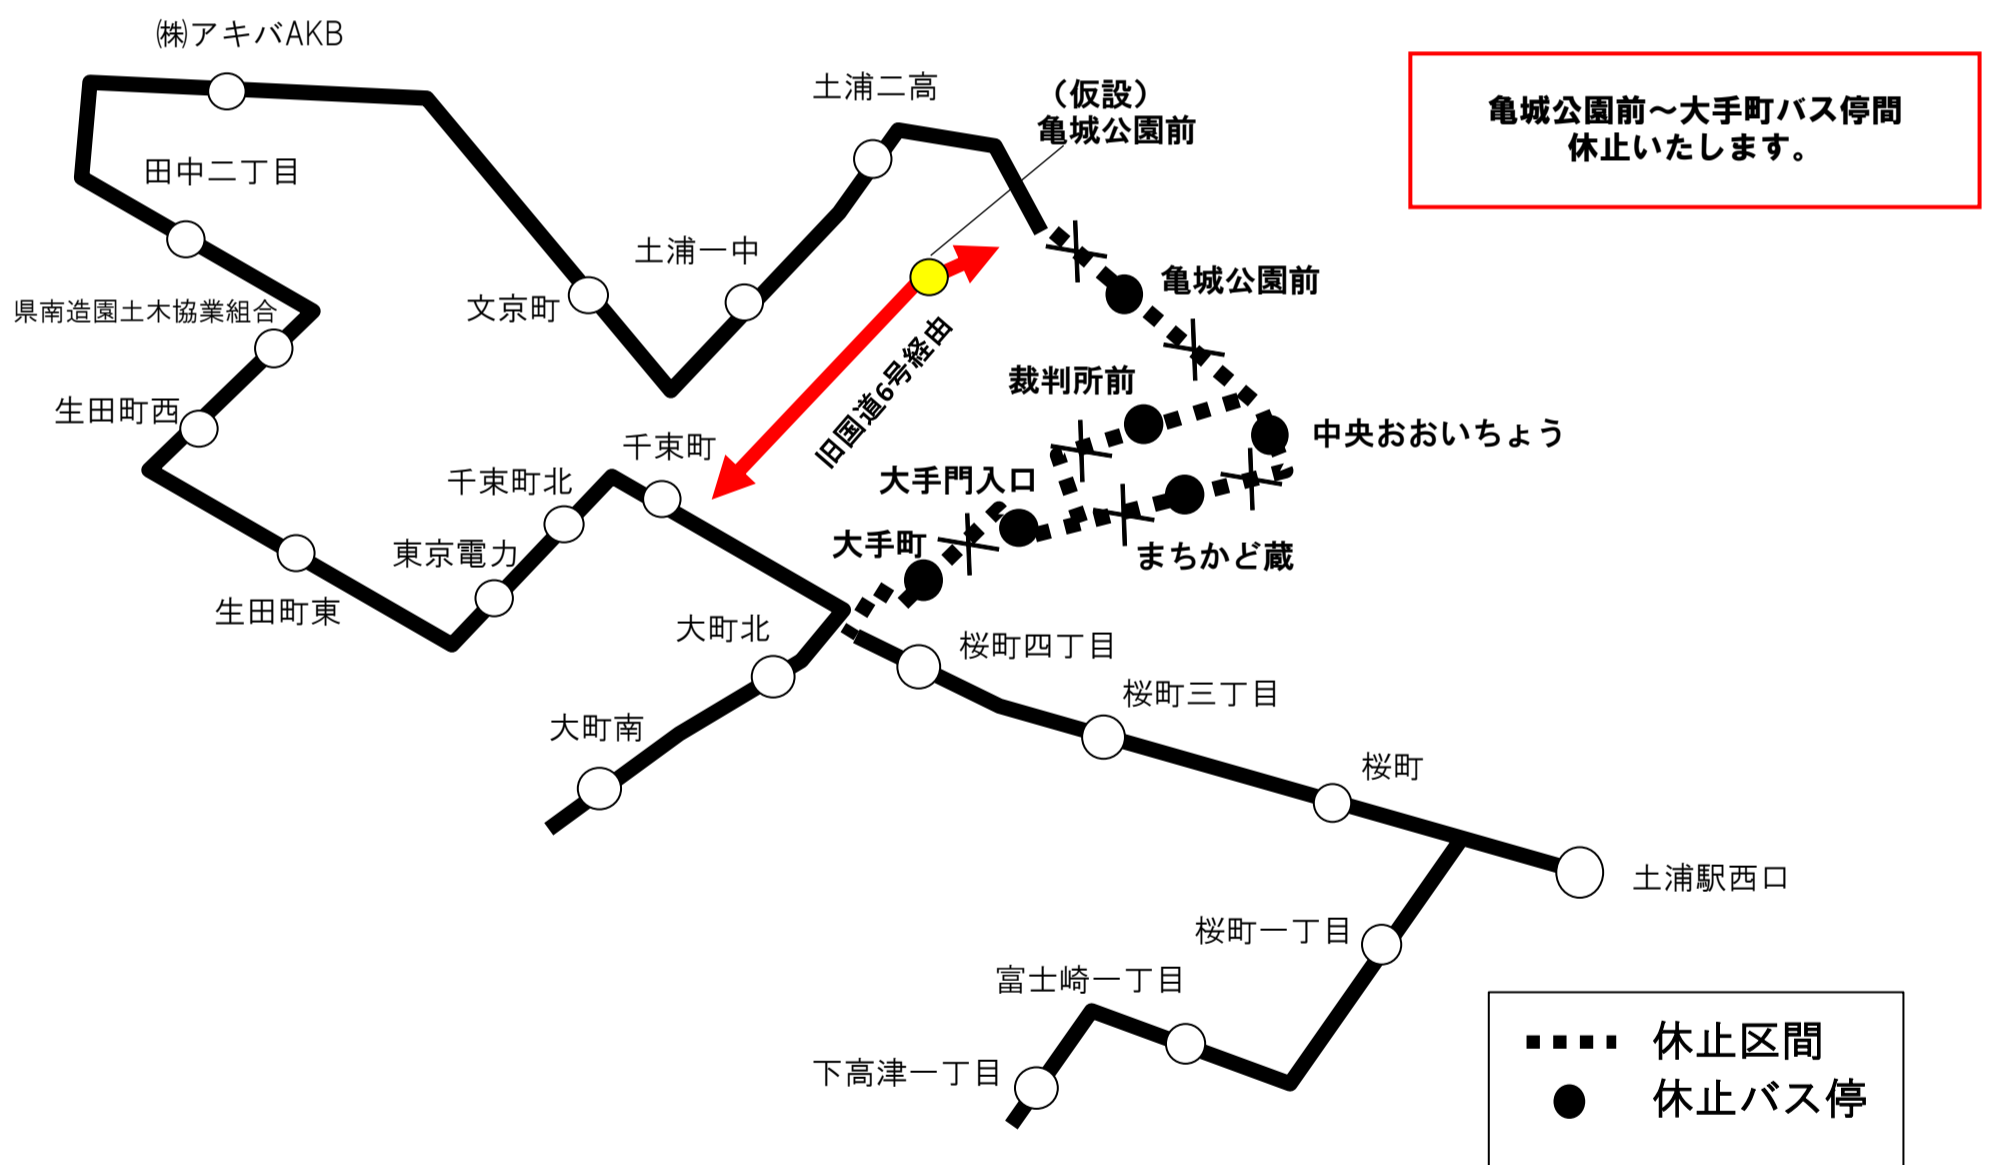

キララちゃんバスBコース【亀城公園循環】 迂回運行のお知らせ

来る8月5日（土）・6日（日）まちづくり活性化バスキララちゃん「亀城公園循環」は土浦キララまつり2023開催に伴い下記のとおり迂回運行いたします。

記

◎2023年8月5日（土）～8月6日（日）

○迂回時間 15:00 ～ 最終便まで

「Bコース亀城公園循環」右回り・左回りともに5便から最終まで

土浦キララまつりに伴い近隣の道路は、交通渋滞が予想され、遅れ運行になるものと思われます。予めご了承ください。

お問い合わせ

まちづくり活性化土浦
関東鉄道(株)土浦営業所

TEL 029-826-1771
TEL 029-822-5345