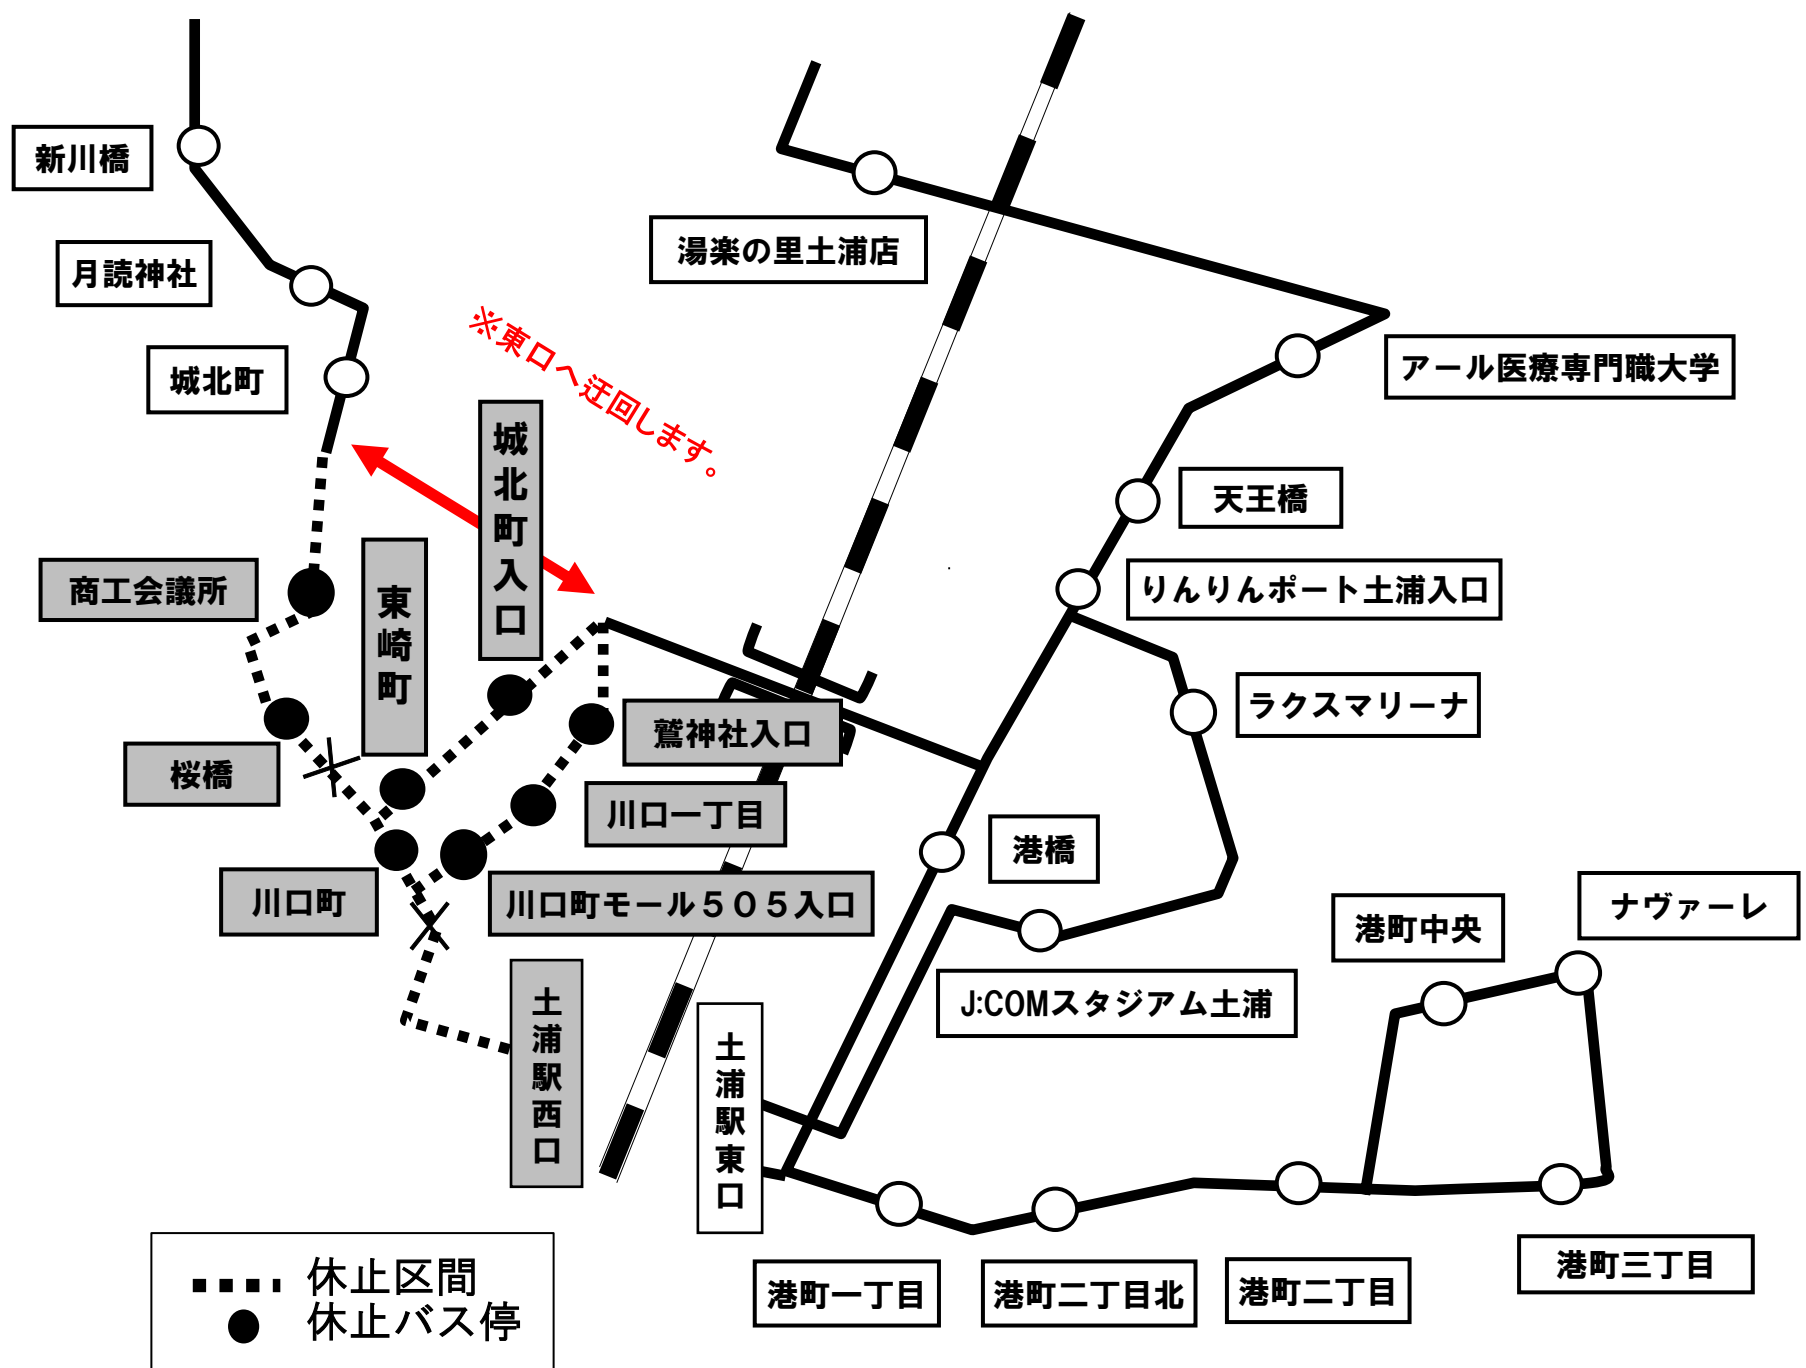

# キララちゃんバスAコース【市民会館循環】 迂回運行のお知らせ

来る8月3日（土）・4日（日）まちづくり活性化バスキララちゃん「市民会館循環」は  
土浦キララまつり2024開催に伴い下記のとおり迂回運行いたします。

記

◎2024年8月3日（土）～8月4日（日）

○迂回時間 14:30 ～ 最終便まで

左回り 14:10発 4便 商工会議所～土浦駅西口 休止
※土浦駅東口到着となります。
右回り 15:00発5便・17:00発6便・19:00発7便 土浦駅西口～商工会議所/鷺神社入口～土浦駅西口 休止
※土浦駅東口発車及び到着となります。
左回り 16:00発5便・18:00発6便 土浦駅西口～城北町入口/商工会議所～土浦駅西口 休止
※土浦駅東口発車及び到着となります。

土浦キララまつりに伴い近隣の道路は、交通渋滞が予想され、遅れ  
運行になるものと思われまます。予めご了承ください。

お問い合わせ

まちづくり活性化土浦 TEL 029-826-1771  
関東鉄道(株)土浦営業所 TEL 029-822-5345