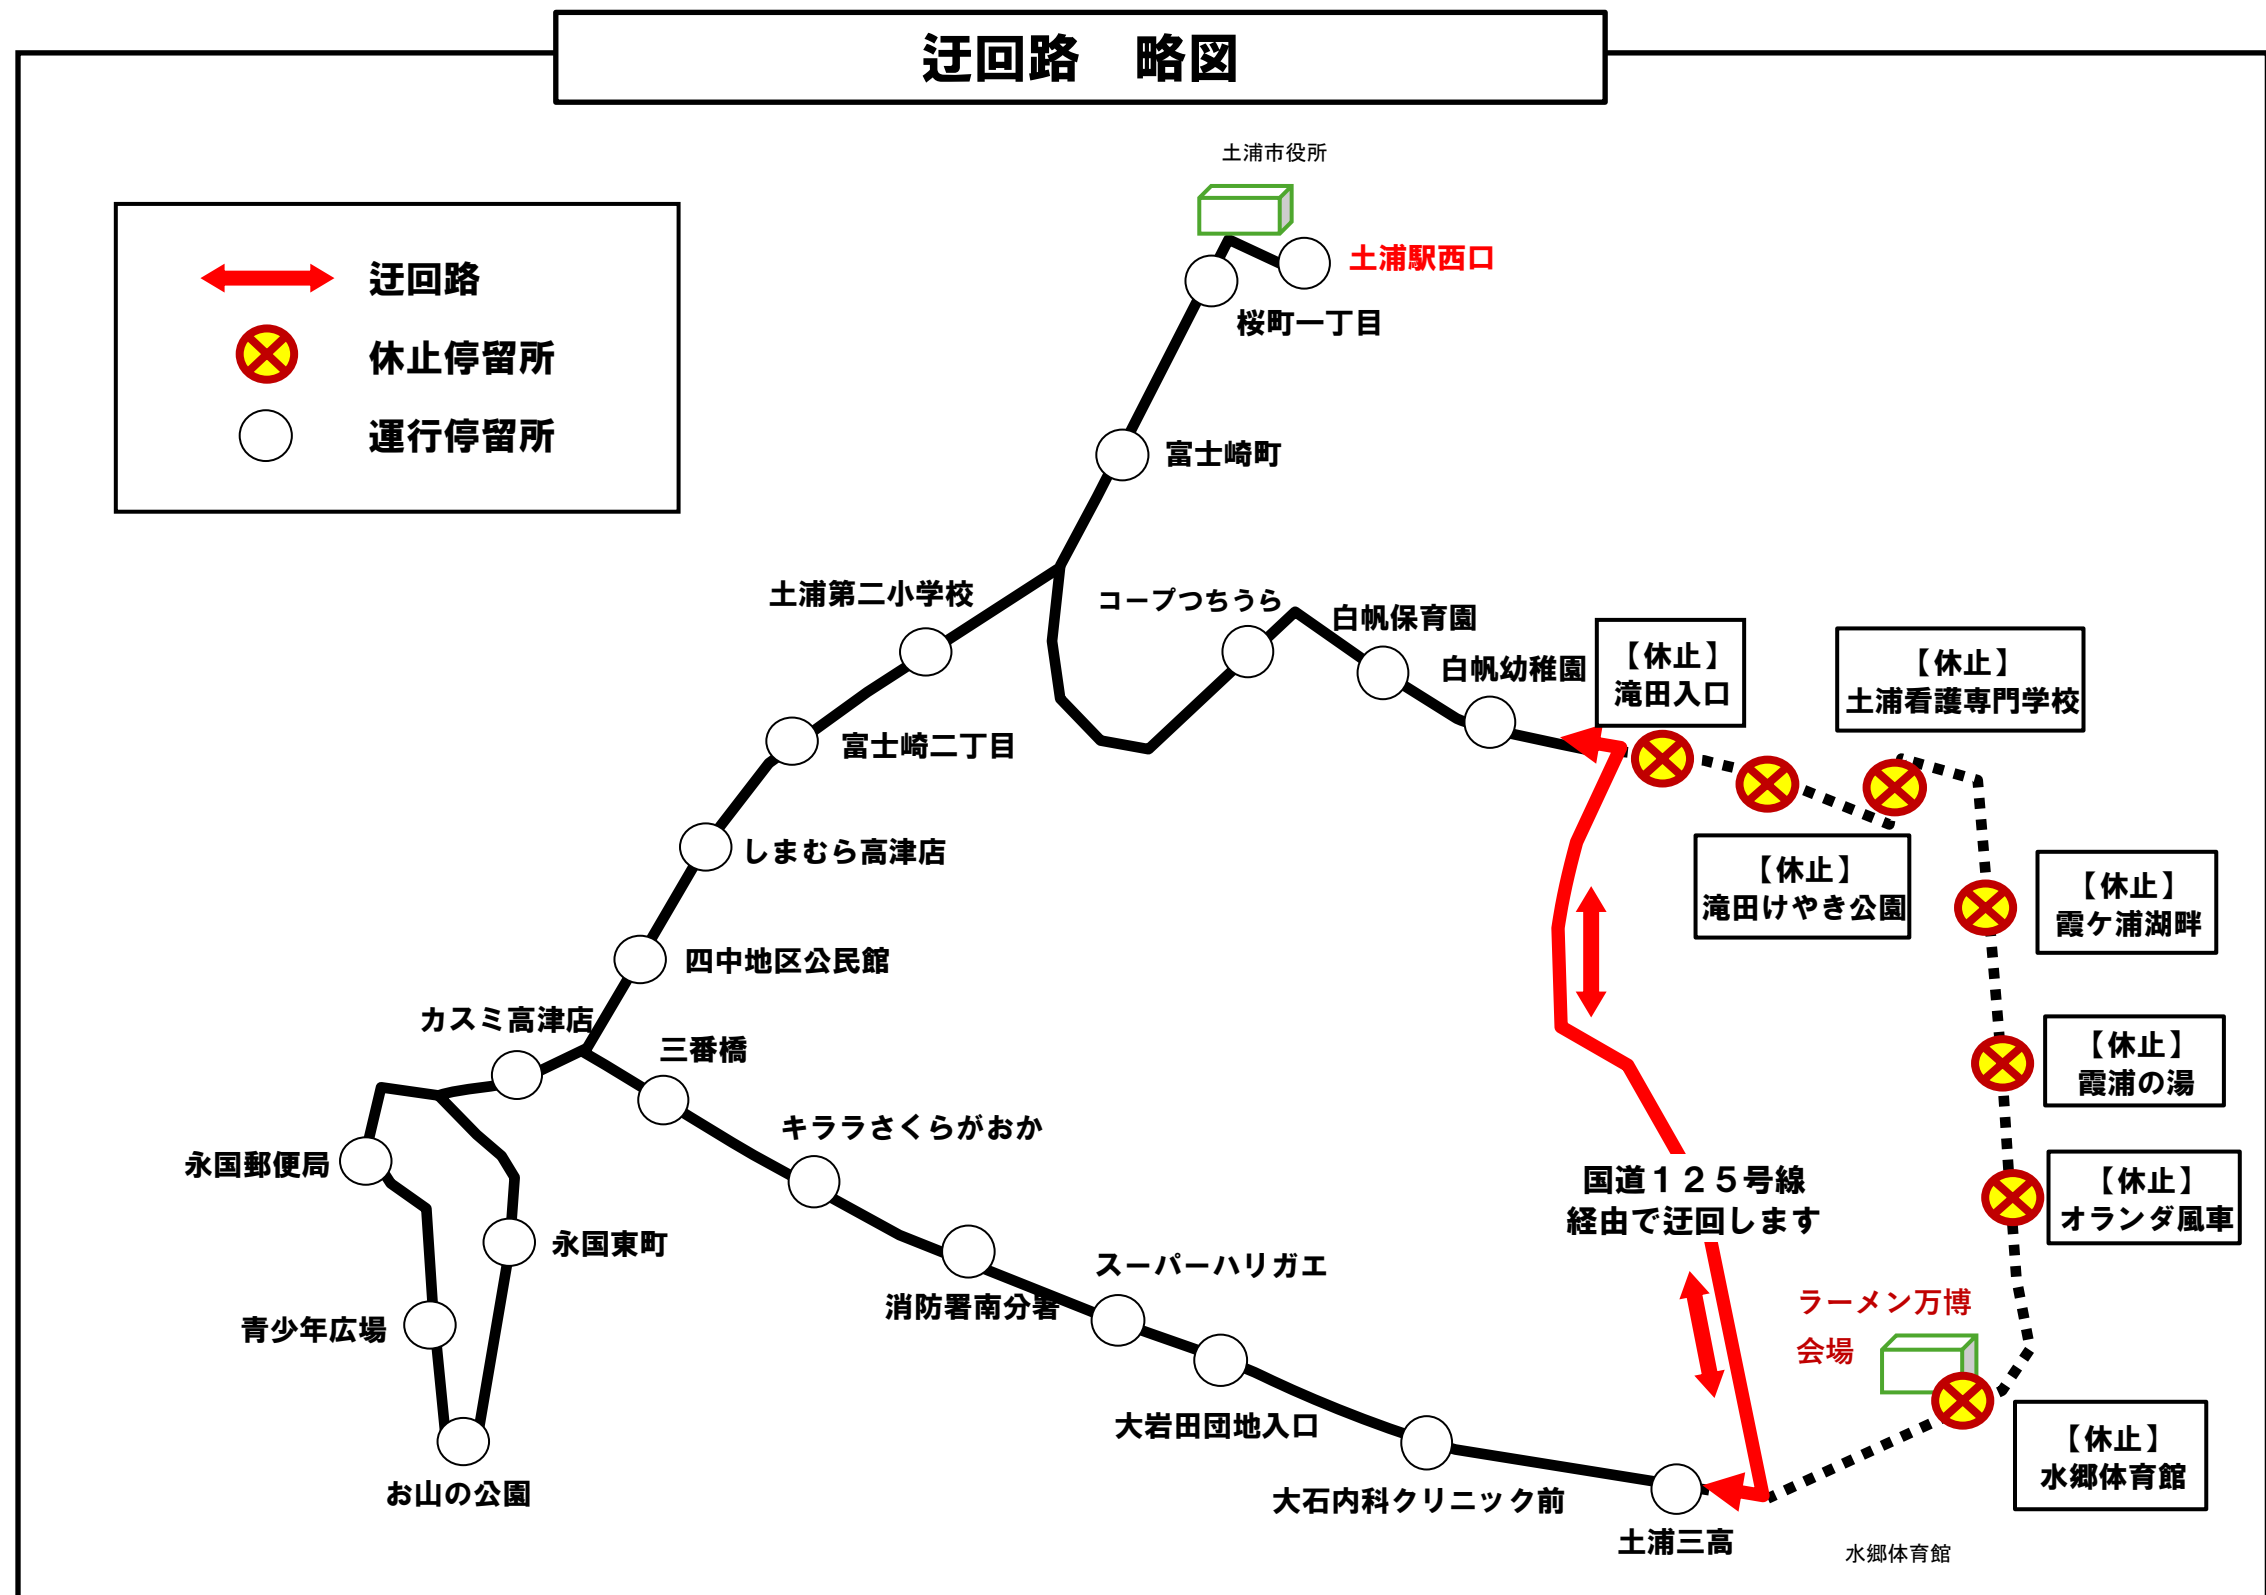

ラーメン万博2024 in 土浦 開催に伴う
キラちゃんバス Cコース 霞ヶ浦循環
「迂回運行及び停留所休止のお知らせ」

来る**11月29日～12月8日**の**毎週 金・土・日曜日**

「**ラーメン万博2024 in 土浦**」が開催されます。これに伴い、
周辺道路や駐車場渋滞等により大きく混雑が予想されることから、
一部時刻において、バス停を休止し、迂回運行をおこないます。
ご利用の皆様には大変ご不便をおかけしますが、御了承願います。

○迂回期日

11月29日(金)・11月30日(土)・12月1日(日)

12月6日(金)・12月7日(土)・12月8日(日)

○迂回時間 **始発便～15時40分まで** 右回り
(第5便)まで
【該當時刻内は迂回運行します】※下図参照

○休止停留所 ⑦滝田入口 ⑧滝田けやき公園 ⑨土浦看護専門学校
休止停留所番号 ⑩霞ヶ浦湖畔 ⑪霞浦の湯 ⑫オランダ風車 ⑬水郷体育館

※「ラーメン万博2024 in 土浦」へご来場の際は「土浦三高」が最寄りバス停となります。