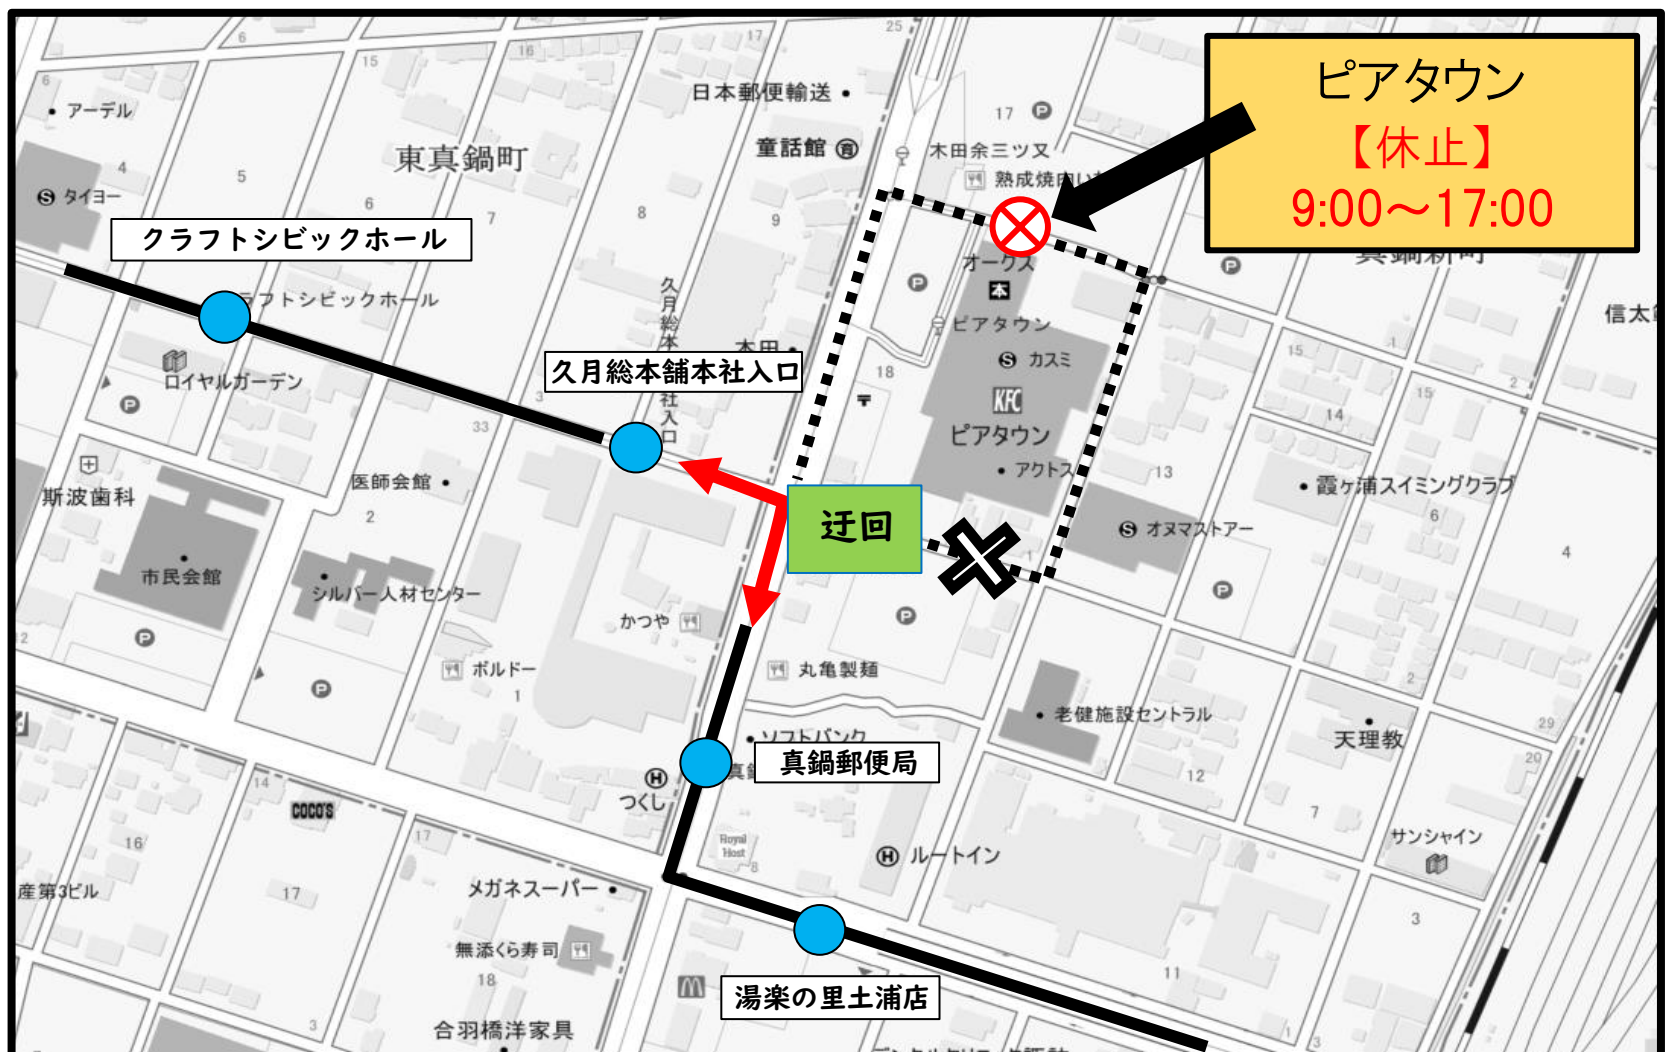

キララちゃんバス【Aコース】市民会館循環 道路通行止めに伴う迂回運行のお知らせ 【ピアタウン停留所休止について】

日頃より、まちづくり活性化バス「キララちゃん」をご利用いただき、誠にありがとうございます。

この度、真鍋新町【土浦ピアタウン】付近において、給水管取付工事に伴い、交通規制（通行止め）により規制時刻内は一部バス停を休止し迂回運行いたします。

記

○迂回期日 2025年2月3日（月）～4日（火）雨天順延

○休止停留所 「ピアタウン」

上記バス停は 9時～17時まで休止します。

お問い合わせ

関東鉄道(株)土浦営業所 Tel 029-822-5345