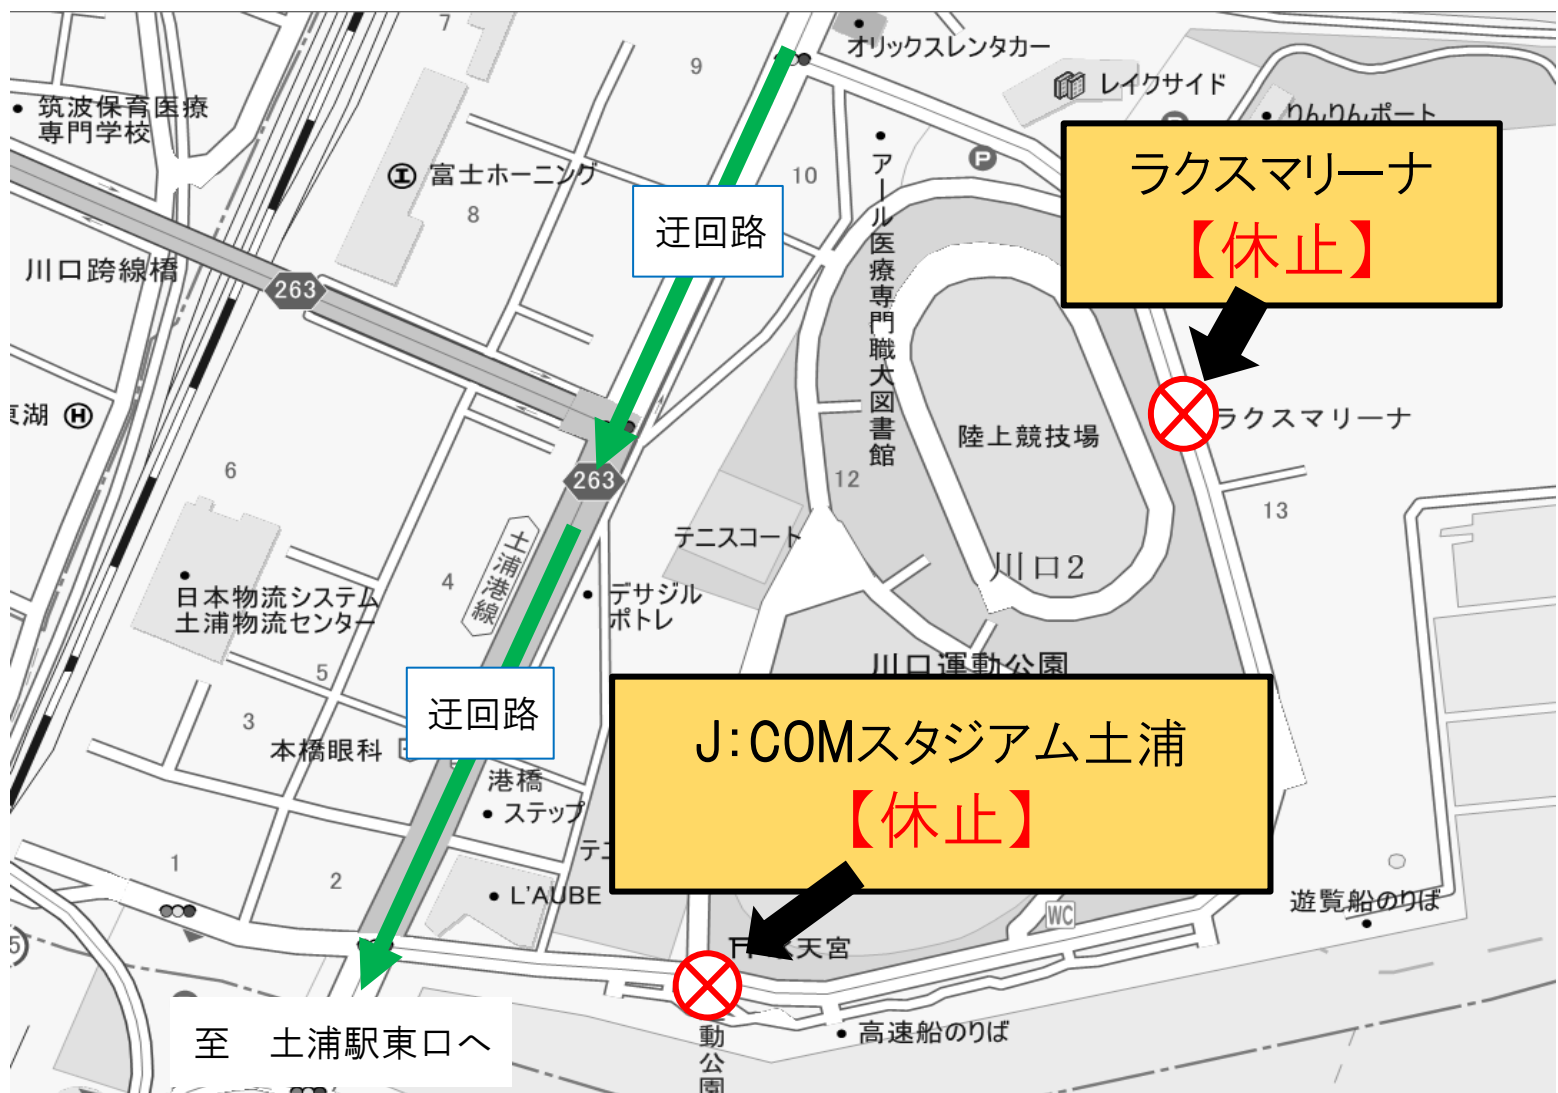

# キララちゃんバス【Aコース】 市民会館循環 迂回運行のお知らせ

日頃より、まちづくり活性化バス「キララちゃん」をご利用いただき、誠にありがとうございます。

下記期間中は、J-COMスタジアム土浦における「高校野球春季県大会」開催のため、迂回運行とし、バス停を休止いたします。

記

○期 日 2025年 4月29日（火祝日）

2025年 5月3日（土）・5月5日（月祝日）

天候等により順延になる場合がございます。

○迂回時間 10:00～16:00

○休止停留所 「ラクスマリーナ」「J:COMスタジアム土浦」

お問い合わせ

関東鉄道(株)土浦営業所 TEL 029-822-5345